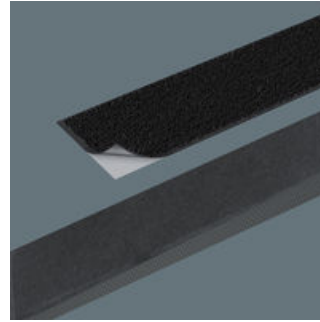

Textile Taschen und Boxen für Schraubendreher, leer

Robust, leicht, formstabil

Das verwendete Material zeichnet sich durch hohe Robustheit aus. Gleichzeitig ist die textile Box leicht und formstabil. Auch wenn die textile Box herunterfällt, sind die Werkzeug gut geschützt.

Robuste Schlaufen für sicheren Halt

Die robusten Schlaufen aus breitem Gummiband halten das Werkzeug sicher und fest.

Flexibel durch Klettstreifen

Die textile Box weist auf der Rückseite eine Flauschzone auf. Mittels des mitgelieferten selbsthaftenden Klettstreifens kann die textile Box an die Wera 2go Komponenten geklettet werden. Oder auch an Wand, Regal oder Werkstattwagen.