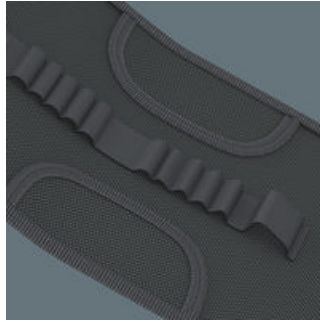

Robuste textile Box für platzsparende Aufbewahrung von Werkzeug; ideal bei mobilen Einsätzen, da das verwendete Material leicht und stabil ist; für bis zu 7 Schraubendreher Kraftform Serie 100 VDE; leer.

Textile Taschen und Boxen für Schraubendreher, leer

Robust, leicht, formstabil

Das verwendete Material zeichnet sich durch hohe Robustheit aus. Gleichzeitig ist die textile Box leicht und formstabil. Auch wenn die textile Box herunterfällt, sind die Werkzeug gut geschützt.

Robuste Schlaufen für sicheren Halt

Die robusten Schlaufen aus breitem Gummiband halten das Werkzeug sicher und fest.

Flexibel durch Klettstreifen

Die textile Box weist auf der Rückseite eine Flauschzone auf. Mittels des mitgelieferten selbsthaftenden Klettstreifens kann die textile Box an die Wera 2go Komponenten geklettet werden. Oder auch an Wand, Regal oder Werkstattwagen.