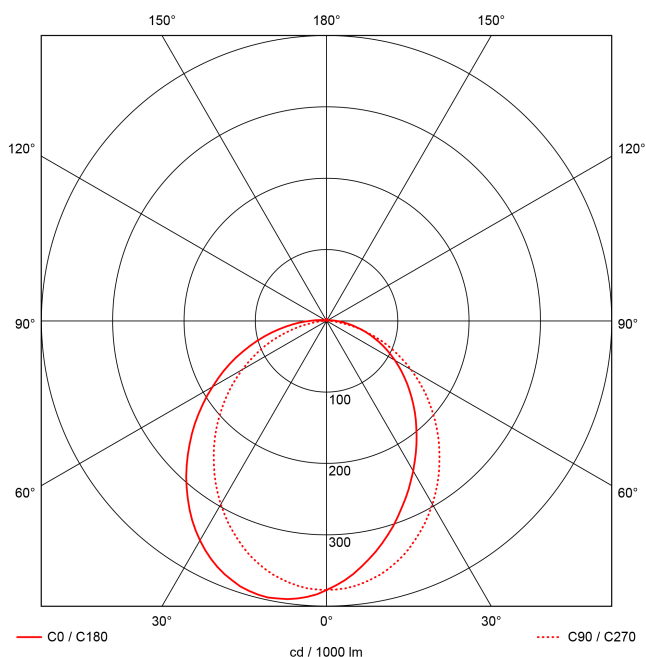

Artikel-Nr: 76038506

Anbauleuchten

TROJA G2 SKII DALI 1561mm PCO 1x66W A100° 7000lm

Vandalismus geschützte LED Leuchte in SKII mit MID-Power LEDs, LED Einheit in der Abdeckung integriert und per PEC System (PRACHT EASY CONNECT) schnell zu montieren. Konverter in Leuchte integriert. Flaches, stabiles Aluminiumgehäuse mit integriertem decken-/wandseitigem Kabelführungskanal, schlagfeste Abdeckung aus opalisiertem Polycarbonat, eingefasst in Aluminium-Rahmenprofil und Endkappen aus Aluminium-Druckguss, weiß, pulverbeschichtet, mit Innensechskant- oder Sicherheits-Verschlusschrauben, umlaufende Silikondichtung, Ein-Mann-Montage mit variablen Befestigungsabständen durch PRACHT-KLAMMER-SYSTEM, die Befestigungsklammern sind nach der Montage der Abdeckung vor unbefugtem Zugriff geschützt. Achtung: PRACHT MANUFAKTUR! Sie benötigen eine andere Lichtfarbe, Gehäusefarbe oder Durchgangsverdrahtung? Besondere Herausforderungen? Kein Problem. Wir bieten individuelle Lösungen für Ihre Anforderungen.

EAN 4018098354246

Statistische
Warennummer 94054099

LEUCHTMITTEL

Leuchtentyp	LED
Anzahl Leuchtmittel/LED-Reihen	1
Farbtemperatur K	4.000
Farbwiedergabeindex	>90
Anzahl LED	240
Farbtoleranz (initial MacAdam)	3

LEISTUNG

Effektiver Lichtstrom lm	7000
Systemleistung W	66
Lichtstrom lm/W	106

LICHTTECHNIK

Lichtlenkung	asymmetrisch
Ausstrahlwinkel in °	100
Blendbegrenzung UGR 4H 8H C0 C90	21/ 21.5

TECHNISCHE EIGENSCHAFTEN

MAßE UND GEWICHTE

Länge in mm	1561
Breite in mm	260
Höhe in mm	72
Nettogewicht in kg	9

VERPACKUNG

Länge m VPE	1.65
Breite m VPE	0.26
Höhe m VPE	0.075
Bruttogewicht kg VPE	9.7

MONTAGE UND WARTUNG

Standard Montageart	Decke, waagerechte Wand
Optionale Montageart	Eckmontage
LED-Platine austauschbar	möglich