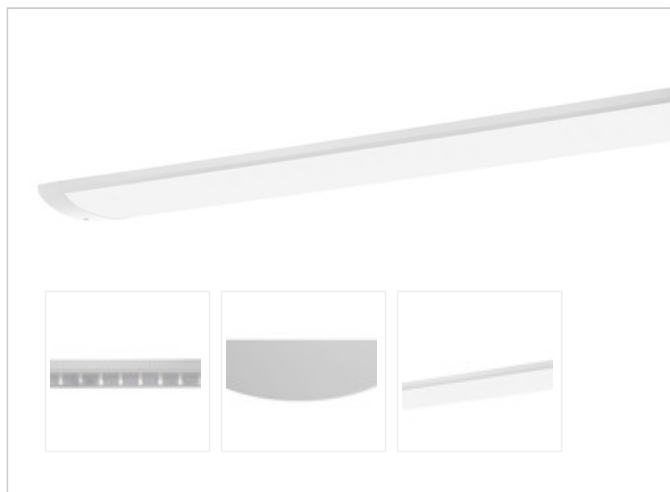

Artikel-Nr: 76038506

Anbauleuchten

TROJA G2 SKII DALI 1561mm PCO 1x66W A100° 7000lm

Vandalismus geschützte LED Leuchte in SKII mit MID-Power LEDs, LED Einheit in der Abdeckung integriert und per PEC System (PRACHT EASY CONNECT) schnell zu montieren. Konverter in Leuchte integriert. Flaches, stabiles Aluminiumgehäuse mit integriertem decken-/wandseitigem Kabelführungskanal, schlagfeste Abdeckung aus opalisiertem Polycarbonat, eingefasst in Aluminium-Rahmenprofil und Endkappen aus Aluminium-Druckguss, weiß, pulverbeschichtet, mit Innensechskant- oder Sicherheits-Verschlusschrauben, umlaufende Silikondichtung, Ein-Mann-Montage mit variablen Befestigungsabständen durch PRACHT-KLAMMER-SYSTEM, die Befestigungsklammern sind nach der Montage der Abdeckung vor unbefugtem Zugriff geschützt. Achtung: PRACHT MANUFAKTUR! Sie benötigen eine andere Lichtfarbe, Gehäusefarbe oder Durchgangsverdrahtung? Besondere Herausforderungen? Kein Problem. Wir bieten individuelle Lösungen für Ihre Anforderungen.

LEISTUNG

Effektiver Lichtstrom lm	7000
Systemleistung W	66
Lichtstrom lm/W	106

LICHTTECHNIK

Lichtlenkung	asymmetrisch
Ausstrahlwinkel in °	100
Blendbegrenzung UGR 4H 8H C0 C90	21/ 21.5

TECHNISCHE EIGENSCHAFTEN

MAßE UND GEWICHTE

Länge in mm	1561
Breite in mm	260
Höhe in mm	72
Nettogewicht in kg	9

VERPACKUNG

Länge m VPE	1.65
Breite m VPE	0.26
Höhe m VPE	0.075
Bruttogewicht kg VPE	9.7

MONTAGE UND WARTUNG

Standard Montageart	Decke, waagerechte Wand
Optionale Montageart	Eckmontage
LED-Platine austauschbar	möglich

MATERIAL

Gehäusefarbe	Weiss RAL 9010
Ausführung NaWaRoh möglich	nein
Werkstoff des Gehäuses	Aluminium
Werkstoff der Abdeckung	PC-OPAL

Irrtum, Preisänderungen und technische Weiterentwicklungen vorbehalten.