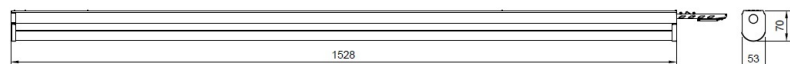

# ClickLUX EASY 2

Art.-Nr.: 710004  
EAN: 4260770231325

LEERmodul | 1528 mm | 5-polig

- Leermodul für ClickLUX EASY 2 Lichtbandsystem
- Montageklammern sind auf dem Modul verschiebbar
- Durchgangsverdrahtung ist im Modul installiert

## TECHNISCHE ZEICHNUNG

**BELASTBARKEIT**

Schutzart	IP40
Schlagfestigkeit	IK06
Betriebstemperatur	-20 bis +50 °C
Lagertemperatur	-20 bis +60 °C
Garantie	5 Jahre

**MATERIAL**

Gehäusematerial	Aluminium
Gehäusefarbe	weiß
Gehäuseoberfläche	lackiert
Abdeckung	weiß