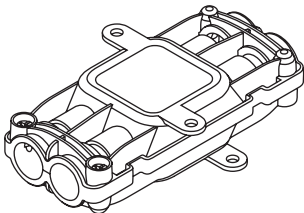

RELICON Relilight V 34 P2

Set Inhalt

- Gelschale gefüllt mit RELICON Gel
- Adapter für Zugentlastung
- Montageanleitung
- Verbinderblock 3 x 1,5 mm² - 3 x 4 mm²
- Schrauben

Relilight V 34 P2

Gel-Kabelgarnitur Relilight V 34 P2.

TYP	Ø Hauptkabel	Hauptkabel mm ² von - bis		Abzweigkabel mm ² von - bis		Spannungsbereich	Länge (L)	Breite (W)	Höhe (H)	Art.-Nr.
		3 x 1,5	3 x 4	3 x 1,5	3 x 4					
Relilight V34P2	7,5-16	3 x 1,5	3 x 4	3 x 1,5	3 x 4	450V	138,0	78,0	35,0	435-01657

Alle Maße in mm. Technische Änderungen vorbehalten.

RELICON Relilight V 36 P2

Set Inhalt

- Gelschale gefüllt mit RELICON Gel
- Adapter für Zugentlastung
- Montageanleitung
- Verbinderblock 3 x 1,5 mm² - 3 x 6 mm²
- Schrauben