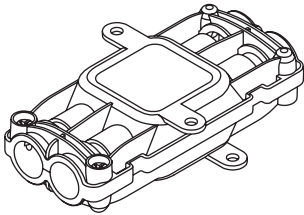

RELICON Relilight V 34 P2

Set Inhalt

- Gelschale gefüllt mit RELICON Gel
- Adapter für Zugentlastung
- Montageanleitung
- Verbinderblock 3 x 1,5 mm² - 3 x 4 mm²
- Schrauben

Relilight V 34 P2

Gel-Kabelgarnitur Relilight V 34 P2.

TYP	Ø Hauptkabel	Hauptkabel mm ² von - bis		Abzweigkabel mm ² von - bis		Spannungsbereich	Länge (L)	Breite (W)	Höhe (H)	Art.-Nr.
		3 x 1,5	3 x 4	3 x 1,5	3 x 4					
Relilight V34P2	7,5-16	3 x 1,5	3 x 4	3 x 1,5	3 x 4	450V	138,0	78,0	35,0	435-01657

Alle Maße in mm. Technische Änderungen vorbehalten.

RELICON Relilight V 36 P2

Set Inhalt

- Gelschale gefüllt mit RELICON Gel
- Adapter für Zugentlastung
- Montageanleitung
- Verbinderblock 3 x 1,5 mm² - 3 x 6 mm²
- Schrauben