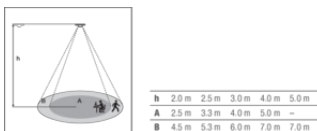

Schutzart	IP20

TECHNISCHE AUSSTATTUNG

- Geeignet für viele OSRAM DALI Steuersysteme

DOWNLOADS

Dokumente und Zertifikate	
	User instruction
	Declarations Of Conformity CE

VERPACKUNGSMFORMATIONEN

EAN	Verpackungseinheit (Stück pro Einheit)	Abmessungen (Länge x Breite x Höhe)	Bruttogewicht	Volumen
4062172072083	BAG 1	128 mm x 37 mm x 27 mm	49.00 g	0.13 dm³
4062172072090	Versandschachtel 10	217 mm x 217 mm x 180 mm	1175.00 g	8.48 dm³

Die genannten Produktnummern beschreiben die kleinste bestellbare Mengeneinheit. Eine Versandeinheit kann mehrere Einzelprodukte beinhalten. Als Bestellmenge verwenden Sie bitte das Ein- oder Mehrfache einer Versandeinheit.

WEITERE KATALOGINFORMATIONEN

Haftungsausschluss

Änderungen und Irrtümer vorbehalten. Vergewissern Sie sich, dass Sie immer den neuesten Stand verwenden.