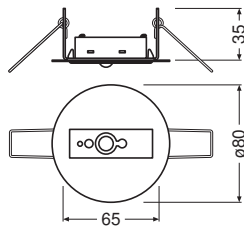

Produktvorteile

- Flaches design, sehr geringe Aufbauhöhe
- Einfache und schnelle Montage via Drahtfedern
- DALI-2 zertifiziert
- DALI-Bus-spannungs-versorgt (keine Netzanschluss erforderlich)
- Mehrere Sensoren an eine DALI Linie anschließbar
- Präsenzerfassungsbereich über integrierte Shutter zwischen 40...90° einstellbar
- Integrierbar in Licht- und Gebäudemanagementsysteme die DALI-2 Sensorik unterstützen

Produkteigenschaften

- Licht- und Präsenzsensoren für den Deckeneinbau
- Präsenzerfassung über passives IR-Element
- Arbeitsbereich Lichtsensor: 20...800 lx (gemessen am Sensor)
- Montagehöhe: 2...5 m
- Funktionsanzeige mit zweifarbiger LED
- Deckeneinbauadapter

TECHNISCHE DATEN

Elektrische Daten

Nennleistung	0,10 W
Nennspannung	16 V
Netzfrequenz	0 Hz

Maße & Gewicht

Länge	80,00 mm
Breite	80,00 mm
Höhe	55,00 mm
Durchmesser	80,0 mm
Produktgewicht	95,00 g

Farben & Materialien