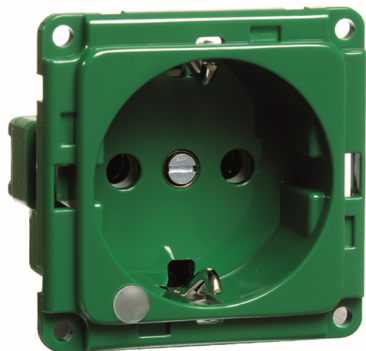

**Steckdose SCHUKO Einbau grün,  
LED****PRODUKT DATENBLATT**

Mit erhöhtem Berührungsschutz	Nein
Frequenz	50-60Hz
Nennspannung	250V
Halogenfrei	Ja
Nennstrom	16A
Ausführung	SCHUKO
Anschlussart	Steckklemme
Farbe	grün
Montageart	sonstige
Befestigungsart	Befestigung mit Schraube
Werkstoff	Kunststoff
Werkstoffgüte	Thermoplast
Oberfläche	unbehandelt
Geeignet für Schutzart (IP)	IP20

**Steckdose SCHUKO Einbau grün,  
LED**

Steckdose SCHUKO mit Kontroll-Licht LED, mit grüner Abdeckung und grünem Sockel 2-polig, 16 A 250 V, mit Steckklemmen, mit grüner LED als Spannungsanzeige, 230 V/1mA, LED-Lebensdauer ca. 10 Jahre, mit Abdeckung für Frontbefestigung, grün