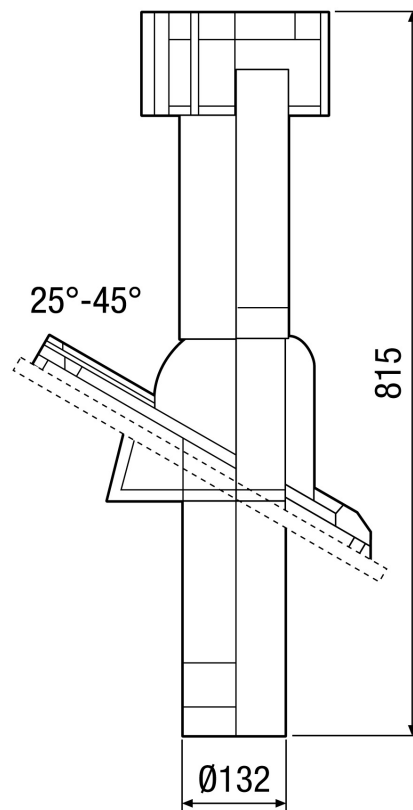

DP 125 TB

Kurzinformation

Dachpfanne für DF 125, mit Universal-Bleiflansch, Farbe: Terracotta, Anschluss DN 125

Artikelnummer 0092.0378

Technische Daten

Luftrichtung	Be- und Entlüftung
Material	Blei
Farbe	Terracotta / Blei
Gewicht	2,7 kg
Nennweite	125 mm
Breite	mm
Höhe	210 mm
Tiefe	mm
Verpackungseinheit	1 Stück
Sortiment	B
GTIN (EAN)	4012799923787

DP 125 TB

Maßzeichnung [mm]

DF 125 mit DP 125 TF/SF/TB/SB
Für Schrägdach