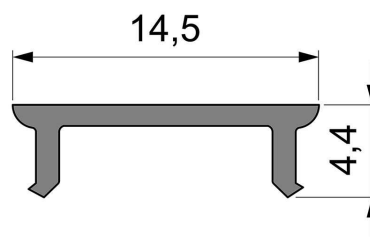

Artikel Nr.: 983014

Abdeckung P-01-10 passend für

Charakteristik

Material	Kunststoff
Farbe	
Optik	milchig 40% Transmission

Abmessungen und Gewicht

Länge	1000 mm
Breite	14,5 mm
Höhe	4,4 mm
Durchmesser	
Gewicht	34 g

Montage

Befestigungsmöglichkeiten

Artikel Nr.: 983014

Cover P-01-10 suitable for

Characteristics

Material	plastic
Color	
Optic	milky 40% Transmission

Dimensions & Weight

Length	1000 mm
Width	14,5 mm
Height	4,4 mm
Diameter	
Product Weight	34 g