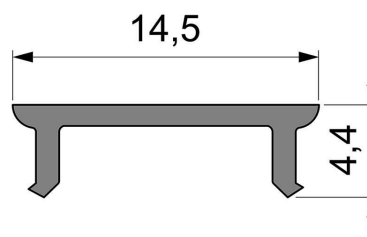

Artikel Nr.: 983014

Abdeckung P-01-10 passend für

Charakteristik

Material	Kunststoff
Farbe	
Optik	milchig 40% Transmission

Abmessungen und Gewicht

Länge	1000 mm
Breite	14,5 mm
Höhe	4,4 mm
Durchmesser	
Gewicht	34 g

Montage

Befestigungsmöglichkeiten

Artikel Nr.: 983014

Cover P-01-10 suitable for

Characteristics

Material	plastic
Color	
Optic	milky 40% Transmission

Dimensions & Weight

Length	1000 mm
Width	14,5 mm
Height	4,4 mm
Diameter	
Product Weight	34 g