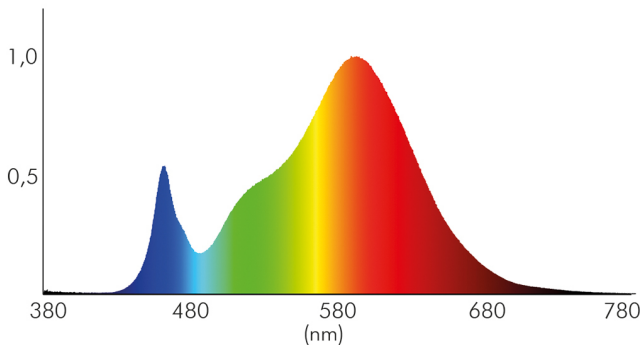

DATENBLATT

LED Panel Q2S weiß 40W 830 dim 1-10V

LED Panel zur schnellen, einfachen Montage

Artikelnummer	1570401243
GTIN	4044538062693

ENERGIEVERBRAUCHSKENNZEICHNUNG

Artikelnummer der Lichtquelle	1570401247
EPREL-Registrierungsnummer	930270
Energieeffizienzklasse	E

LICHTTECHNISCHE EIGENSCHAFTEN

Lichtverteilung	symmetrisch
Lichtstromerhalt	0,96
Lichtverteiler	Diffusorlinse/-optik/-panel
L80B10 - Lebensdauer bei 25 °C	50000 h
L70B50 - Lebensdauer bei 25°C	50000 h
Farbwertanteil [x]	0,44
Farbwertanteil [y]	0,403
Verwendete Beleuchtungstechnologie	LED
Ungebündeltes [NDLS] oder gebündeltes Licht [DLS]	DLS
Blendschutzschild	nein
Nutzlichtstrom [Φuse]	4300 lm
Nutzlichtstrom [Φuse] bezogen auf	breitem Kegel (120°)
Lebensdauerfaktor	0,9
Hülle	keine Hülle
Farbwiedergabeindex R9	7
Lichtquelle mit hoher Leuchtdichte	nein
Lichtquellentyp	DLS/NMLS

Stand:
01.02.2022
14:18:00

LED Panel zur schnellen, einfachen Montage

Lichtstromrückgang bei mittl. Nutzungsdauer 50.000 h bei 25 °C Umgebungstemperatur	80 %
Ausfallrate bei mittl. Nutzungsdauer von 50.000 h bei 25 °C Umgebungstemperatur	10 %
Konstant-Lichtstrom-Regelung	nein
Farbtemperatur	3000 K
Farbwiedergabeindex Ra	80
Lichtfarbe	warmweiß
Ausstrahlwinkel	120°
Leuchtmittel	SMD-LED
Gesamtlichtstrom	4560 lm
Spitzen-Lichtstärke	1502 cd
Farbabstand [McAdam]	3 SDCM
Lichtaustritt	direkt
Farbe steuerbar (RGB)	nein
Farblich abstimmbare Lichtquelle	nein

Spektrale Strahlungsverteilung (250..800 nm) - Diagramm

ELEKTRISCHE EIGENSCHAFTEN

Vernetzte Lichtquelle [CLS]	nein
Leistungsfaktor [bei Volllast]	0,9
Dimmbereich	10 - 100 %
Anschlussart Dimmerschnittstelle	offene Kabelenden
Kabellänge Dimmerschnittstelle	17 cm
Kabelquerschnitt Dimmerschnittstelle	0,25 mm ²
Kabelquerschnitt [Leuchte]	0,5 mm ²
Kabellänge [Leuchte]	30 cm