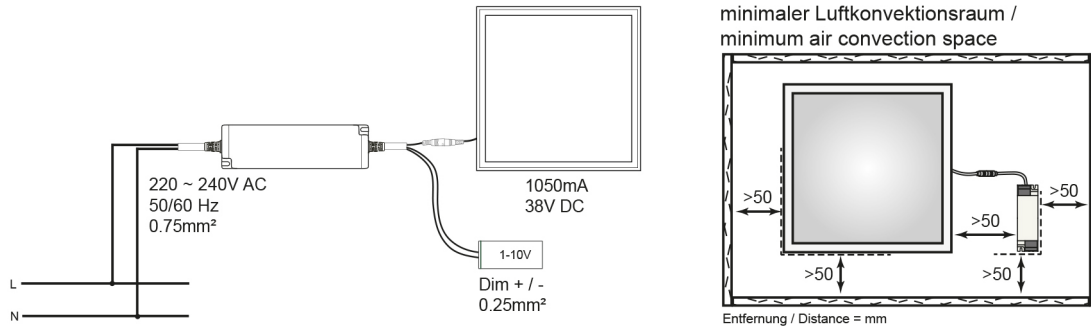

Montagehinweis

TEMPERATUREIGENSCHAFTEN

Umgebungstemperatur [Ta]	0 - 40 °C

MAßE UND GEWICHT

Länge [Betriebsgerät]	145 mm
Breite [Betriebsgerät]	43 mm
Höhe [Betriebsgerät]	29 mm
Gewicht [Betriebsgerät]	300 g
Höhe	9 mm
Breite	622 mm
Länge	622 mm
Deckenausschnitt [Breite]	608 mm
Einbaubreite (Einlegeleuchte)	600 mm
Deckenausschnitt [Länge]	608 mm
Einbaulänge (Einlegeleuchte)	600 mm
Gewicht	2700 g

MATERIAL UND FARBE

Oberfläche des Gehäuses	lackiert
Werkstoff des Lichtverteilers	PMMA
Werkstoff des Diffusors	PMMA
Oberfläche Textur des Diffusors	opal
Gehäusefarbe	weiß
Werkstoff des Gehäuses	Aluminium

Stand:
01.02.2022
14:18:00