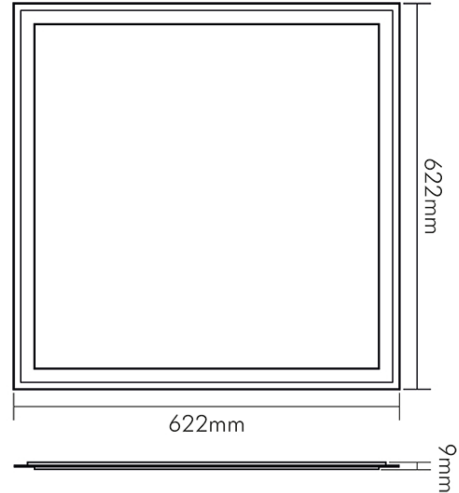

DATENBLATT

LED Panel Q2S weiß 40W 830 dim 1-10V

LED Panel zur schnellen, einfachen Montage

Artikelnummer	1570401243
GTIN	4044538062693

ENERGIEVERBRAUCHSKENNZEICHNUNG

Artikelnummer der Lichtquelle	1570401247
EPREL-Registrierungsnummer	930270
Energieeffizienzklasse	E

LICHTTECHNISCHE EIGENSCHAFTEN

Lichtverteilung	symmetrisch
Lichtstromerhalt	0,96
Lichtverteiler	Diffusorlinse/-optik/-panel
L80B10 - Lebensdauer bei 25 °C	50000 h
L70B50 - Lebensdauer bei 25°C	50000 h
Farbwertanteil [x]	0,44
Farbwertanteil [y]	0,403
Verwendete Beleuchtungstechnologie	LED
Ungebündeltes [NDLS] oder gebündeltes Licht [DLS]	DLS
Blendschutzschild	nein
Nutzlichtstrom [Φuse]	4300 lm
Nutzlichtstrom [Φuse] bezogen auf	breitem Kegel (120°)
Lebensdauerfaktor	0,9
Hülle	keine Hülle
Farbwiedergabeindex R9	7
Lichtquelle mit hoher Leuchtdichte	nein
Lichtquellentyp	DLS/NMLS

Stand:
01.02.2022
14:18:00