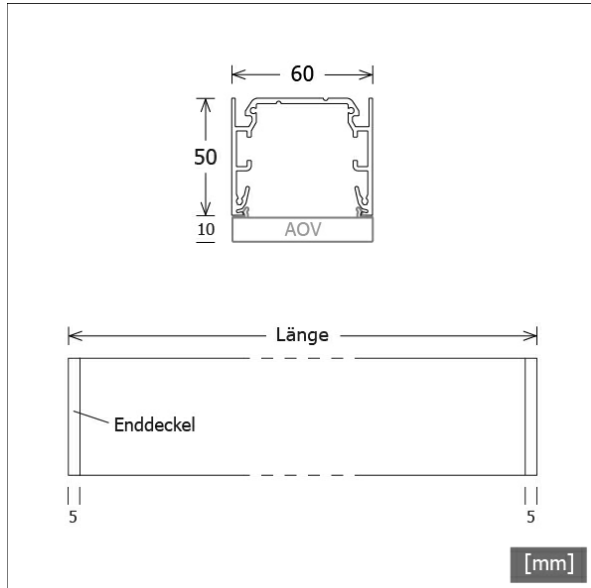

ML-A 060.1040.08 AOV/DALI

Beschreibung

- filigrane Linearleuchte für Anbaumontage
- symmetrische Lichtverteilung und gleichmäßig flächige Ausleuchtung
- hohe Wartungsfreundlichkeit
- keine UV- und Wärmestrahlung
- Gehäuse aus Aluminium
- Enddeckel aus Polycarbonat
- Acrylglasdiffusor opal vorgesetzt (10 mm) aus PMMA mit werkzeugloser Einrasttechnik
- einfache Montage über mitgelieferte Anbauklammern (2 Stück)
- konfektionierte 5-adrige Anschlussleitung schwarz (für Leuchte silber/schwarz) oder weiß (für Leuchte weiß)
- Betriebsgerät (LED-Konverter DALI, dimmbar) integriert

Hinweise

ACHTUNG: Die thermische Längenausdehnung des Aluminiumprofils beträgt bei $dT = 10$ Kelvin 0.3 mm pro Meter.

Standardoptionen

Farbe	Artikelnummer	EAN
silber eloxiert	659483	4043544786845
schwarz	659484	4043544786852
weiß	659485	4043544786869

Abmessungen / Gewichte

Länge	860 mm
Breite	60 mm
Höhe	60 mm
Nettogewicht	2.34 kg
Bruttogewicht	2.64 kg

ML-A 060.1040.08 AOV/DALI

Monoline 060 | Surface-Mounted (1xLED 15W 840/4000K 1840lm)

	C0	C90	C180	C270
0°	354	354	354	354
15°	336	334	336	334
30°	283	280	283	280
45°	215	211	215	211
60°	145	134	145	134
75°	76	56	76	56
90°	27	2	27	2
cd / 1000 lm				

Offset [m]	Cone width [m]		Illuminance [lx]
3.0	C0-C180 Plane: 7.96	C90-C270 Plane: 7.61	72.4
6.0	15.91 15.22		18.1
9.0	23.87 22.83		8.0
12.0	31.82 30.44		4.5
15.0	39.78 38.05		2.9

η	LED
Efficiency	123 lm/W
Direct/Indirect	↓ 96% / ↑ 4%
System Power	15 W
UGR	X=4H, Y=8H
Reflection factors	70/50/20
UGR C0/C180	23.9
UGR C90/C270	23.4
CIE Flux Codes	47 77 94 96 100
Ra/CRI	>80