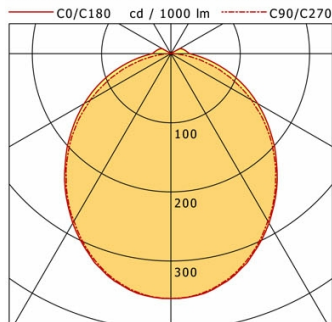

Hinweise

ACHTUNG: Die thermische Längenausdehnung des Aluminiumprofils beträgt bei $dT = 10$ Kelvin 0.3 mm pro Meter.

Standardoptionen

Farbe	Artikelnummer	EAN
silber eloxiert	659483	4043544786845
schwarz	659484	4043544786852
weiß	659485	4043544786869

Lichttechnik / Normen

Leuchtmittel	LED linear / CRI 80 / 4000 K
Lebensdauer	L90 B50 50.000 h L80 B50 100.000 h L80 B20 50.000 h
Systemleistung	15.2 W
Leuchten-Lichtstrom	1840 lm
Systemeffizienz	121.05 lm/W
Moduleffizienz	164.17 lm/W
UGR Klasse	≤25
Versorgungsspannung	220 - 240 V / 50 - 60 Hz
Schutzklasse	I
Schutzart	IP20

Abmessungen / Gewichte

Länge	860 mm
Breite	60 mm
Höhe	60 mm
Nettogewicht	2.34 kg
Bruttogewicht	2.64 kg

ML-A 060.1040.08 AOV/DALI

Monoline 060 | Surface-Mounted (1xLED 15W 840/4000K 1840lm)

	C0	C90	C180	C270
0°	354	354	354	354
15°	336	334	336	334
30°	283	280	283	280
45°	215	211	215	211
60°	145	134	145	134
75°	76	56	76	56
90°	27	2	27	2
cd / 1000 lm				

Offset [m]	Cone width [m]		Illuminance [lx]
3.0	C0-C180 Plane: 7.96	C90-C270 Plane: 7.61	72.4
6.0	15.91 15.22		18.1
9.0	23.87 22.83		8.0
12.0	31.82 30.44		4.5
15.0	39.78 38.05		2.9

η	LED
Efficiency	123 lm/W
Direct/Indirect	↓ 96% / ↑ 4%
System Power	15 W
UGR	X=4H, Y=8H
Reflection factors	70/50/20
UGR C0/C180	23.9
UGR C90/C270	23.4
CIE Flux Codes	47 77 94 96 100
Ra/CRI	>80