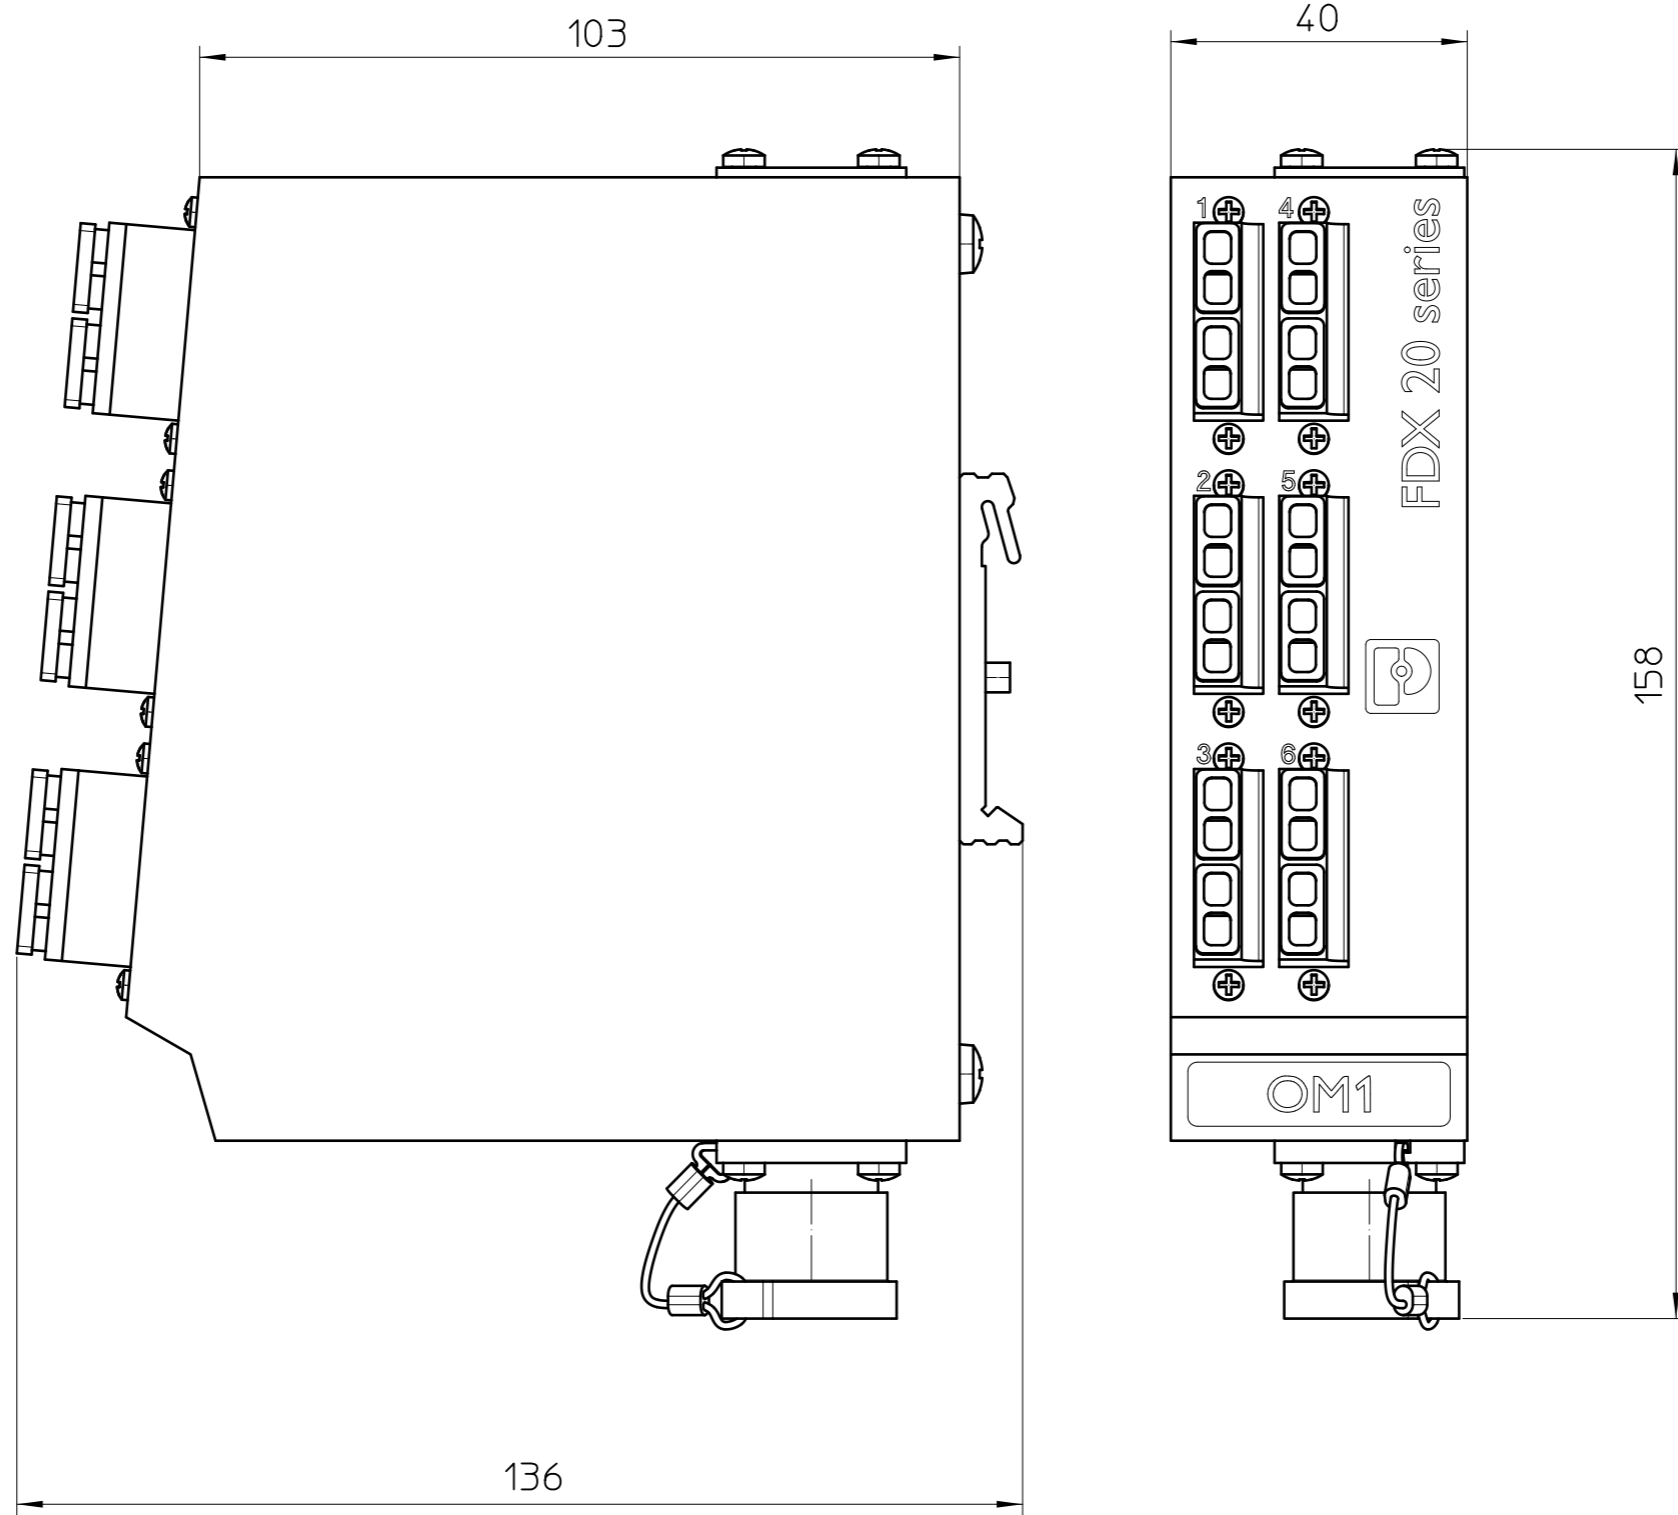

- EN ISO 291 23/50

DIN A3 	document-no. / ri	article-no.	scale	<ul style="list-style-type: none"> - Simplified representation - Document excluded from change process - Linear dimensions [mm]
	01317610 / 01	1208053	1:1	
page 1 of 1	date	document-type		
	13.06.2024			
	description			
	FOC-PP-17S24-LCD12-OM1			