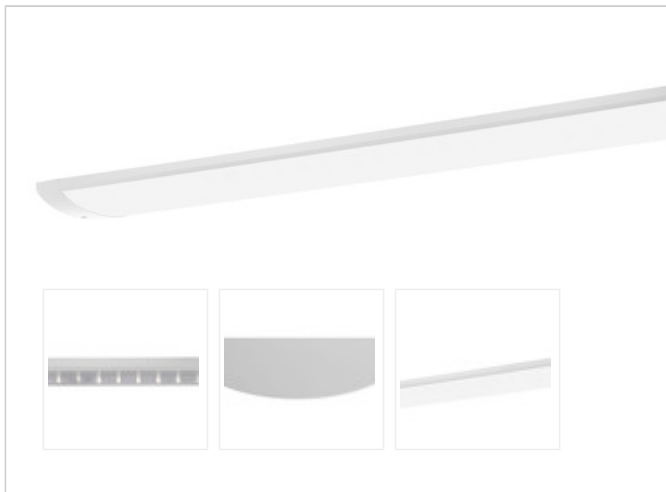

Artikel-Nr: 76136156

Anbauleuchten

Leuchte TROJA G2 SKII 1561mm PCO 1x42W A100° 4300lm

Vandalismus geschützte LED Leuchte in SKII mit MID-Power LEDs, LED Einheit in der Abdeckung integriert und per PEC System (PRACHT EASY CONNECT) schnell zu montieren. Konverter in Leuchte integriert. Flaches, stabiles Aluminiumgehäuse mit integriertem decken-/wandseitigem Kabelführungskanal, schlagfeste Abdeckung aus opalisiertem Polycarbonat, eingefasst in Aluminium-Rahmenprofil und Endkappen aus Aluminium-Druckguss, weiß, pulverbeschichtet, mit Innensechskant- oder Sicherheits-Verschlusschrauben, umlaufende Silikondichtung, geeignet für Decken- und waagerechte Wandmontage, Eckmontage mit Zubehör möglich. Ein-Mann-Montage mit variablen Befestigungsabständen durch PRACHT-KLAMMER-SYSTEM, die Befestigungsklammern sind nach der Montage der Abdeckung vor unbefugtem Zugriff geschützt. Achtung: PRACHT MANUFAKTUR! Sie benötigen eine andere Lichtfarbe, Gehäusefarbe oder Durchgangsverdrahtung? Besondere Herausforderungen? Kein Problem. Wir bieten individuelle Lösungen für Ihre Anforderungen.