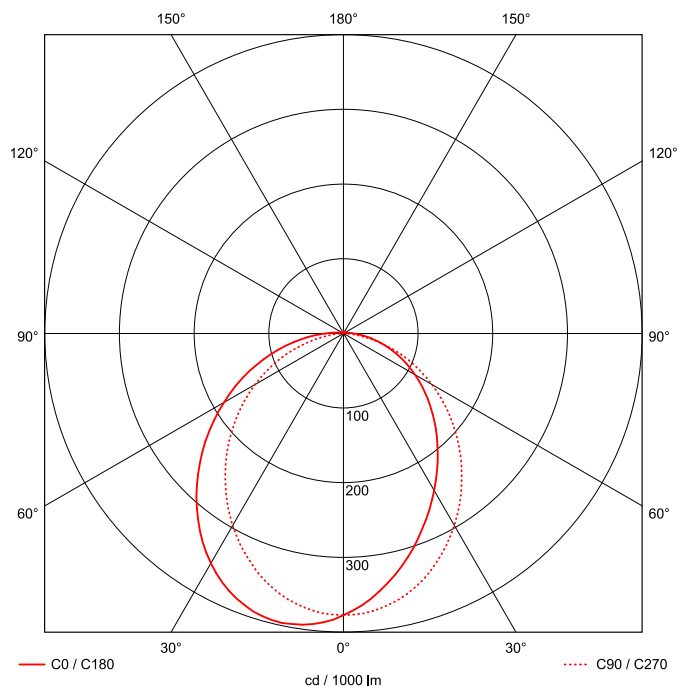

Artikel-Nr: 76136156

Anbauleuchten

Leuchte TROJA G2 SKII 1561mm PCO 1x42W A100° 4300lm

Vandalismus geschützte LED Leuchte in SKII mit MID-Power LEDs, LED Einheit in der Abdeckung integriert und per PEC System (PRACHT EASY CONNECT) schnell zu montieren. Konverter in Leuchte integriert. Flaches, stabiles Aluminiumgehäuse mit integriertem decken-/wandseitigem Kabelführungskanal, schlagfeste Abdeckung aus opalisiertem Polycarbonat, eingefasst in Aluminium-Rahmenprofil und Endkappen aus Aluminium-Druckguss, weiß, pulverbeschichtet, mit Innensechskant- oder Sicherheits-Verschlusschrauben, umlaufende Silikondichtung, geeignet für Decken- und waagerechte Wandmontage, Eckmontage mit Zubehör möglich. Ein-Mann-Montage mit variablen Befestigungsabständen durch PRACHT-KLAMMER-SYSTEM, die Befestigungsklammern sind nach der Montage der Abdeckung vor unbefugtem Zugriff geschützt. Achtung: PRACHT MANUFAKTUR! Sie benötigen eine andere Lichtfarbe, Gehäusefarbe oder Durchgangsverdrahtung? Besondere Herausforderungen? Kein Problem. Wir bieten individuelle Lösungen für Ihre Anforderungen.

EAN 4018098314998 Energie-Effizienz-Klasse

Statistische
Warennummer 94054099

A++

LEUCHTMITTEL

Leuchtentyp	LED
Anzahl Leuchtmittel/LED-Reihen	1
Farbtemperatur K	4.000
Farbwiedergabeindex	>90
Anzahl LED	210
Farbtoleranz (initial MacAdam)	3