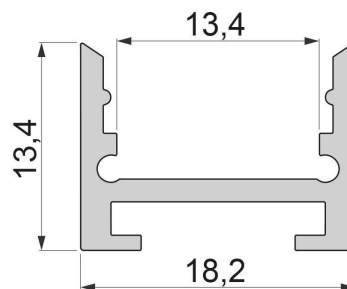

Artikel Nr.: 970284

Nuten-Profil, U-hoch AU-10-12 passend für

Charakteristik

Material	Aluminium
Farbe	Verkehrsweiß RAL 9016
Optik	lackiert
	0,00

Abmessungen und Gewicht

Länge	2000,00
Breite	18,20
Höhe	13,70
Durchmesser	0,00
Gewicht	420 g

Montage

Befestigungsmöglichkeiten

Artikel Nr.: 970284

groove profile, U-high AU-10-12 suitable for

Characteristics

Material	aluminum
Color	Traffic white RAL 9016
Optic	lacquered

Dimensions & Weight

Length	2000,00
Width	18,20
Height	13,70
Diameter	0,00
Product Weight	420 g