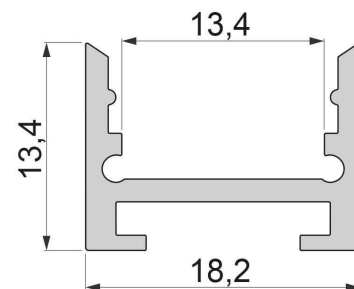

Artikel Nr.: 970284

Nuten-Profil, U-hoch AU-10-12 passend für

Charakteristik

Material	Aluminium
Farbe	Verkehrsweiß RAL 9016
Optik	lackiert
	0,00

Abmessungen und Gewicht

Länge	2000,00
Breite	18,20
Höhe	13,70
Durchmesser	0,00
Gewicht	420 g

Montage

Befestigungsmöglichkeiten

Artikel Nr.: 970284

groove profile, U-high AU-10-12 suitable for

Characteristics

Material	aluminum
Color	Traffic white RAL 9016
Optic	lacquered

Dimensions & Weight

Length	2000,00
Width	18,20
Height	13,70
Diameter	0,00
Product Weight	420 g