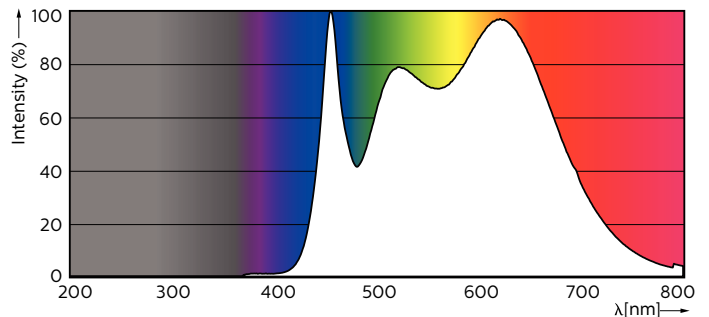

MASTER LEDspot ExpertColor MV 50W GU10 940 36D