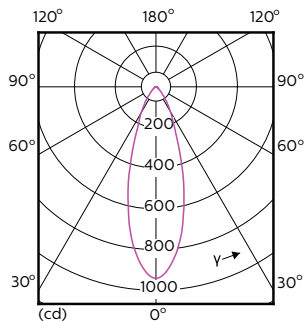

MASTER LEDspot GU10 ExpertColor

Photometrische Daten

MASTER LEDspot ExpertColor MV 50W GU10 940 36D