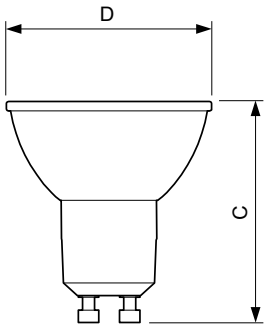

MASTER LEDspot GU10 ExpertColor

Aufwärmzeit bis 60 % Licht (Nom)	0.5 s
Leistungsfaktor (Nom)	0.8
Spannung (Nom)	220-240 V
Temperaturdaten	
Gehäusetemperatur (max)	80 °C
Dimmen	
Dimmbar	Ja
Zulassungen und Anwendungseigenschaften	
Geeignet für Akzentbeleuchtung	ja
Energieeffizienz-Label (EEL)	A+
Energieverbrauch kWh/1.000 Std.	6 kWh

Produktdaten	
Gesamt-Produktcode	871869670771500
Bestell-Produktname	MASTER LED ExpertColor LED ExpertColor 5.5-50W GU10 940 36D
EAN/UPC - Produkt	8718696707715
Bestellcode	70771500
Anzahl pro Verpackung	1
Anzahl pro Umverpackung	10
Material-Nr. (12NC)	929001347502
Nettogewicht (Einzelteil)	0.038 kg

Hinweise

- Nicht für Gleichspannung geeignet
- Nicht für elektronische Schalter geeignet
- Max. 80% Luftfeuchtigkeit
- Min. 10 mm Luftraum beim Deckeneinbau zur Gewährleistung der konstanten Wärmeableitung

Abmessungsskizzen

GU10 230V5.5W-50W360lm40D 4000K GU10 Dim

Product	D	C
MASTER LED ExpertColor LED ExpertColor 5.5-50W GU10 940 36D	50 mm	54 mm

Photometrische Daten