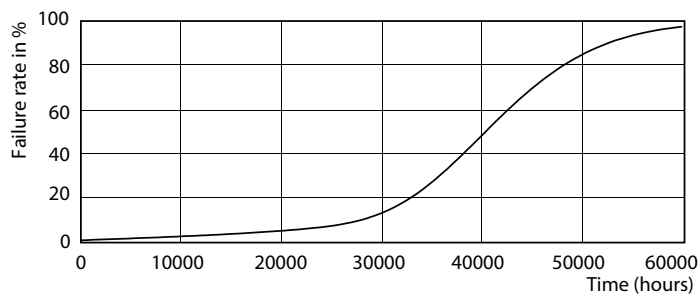

Lebensdauer

MASTER LEDspot ExpertColor MV 35W GU10 25D