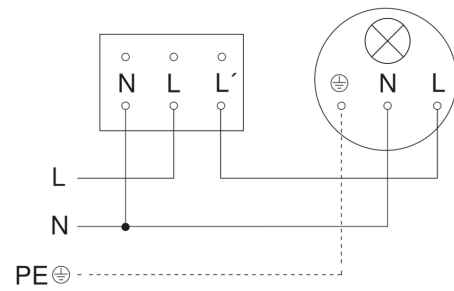

# IR 180 AP easy

Aufputz

EAN 4007841 066048

Art.-Nr. 066048

## Schaltplan 2-Draht-Verkabelung

## Schaltplan 3-Draht-Verkabelung

## Schaltplan Vernetzung mehrerer Sensoren