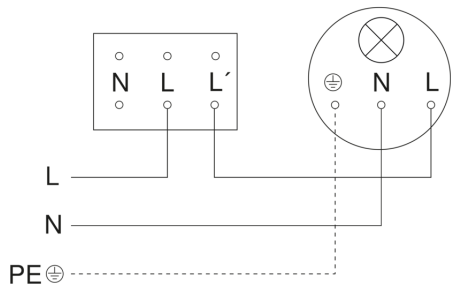

# IR 180 AP easy

Aufputz

EAN 4007841 066048

Art.-Nr. 066048

## Schaltplan 2-Draht-Verkabelung

## Schaltplan Vernetzung mehrerer Sensoren