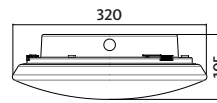

Anschlussfertig inkl. Treiber

TECHNISCHE DATEN:

IP54 bei Deckenmontage, IP 40 bei Wandmontage, SKII, 220-240V AC, 198-264V DC, 0/50-60Hz, LF > 0,9
Umgebungstemperatur: 0°C bis + 30°C, CE

OPUZ 7421

OPUZ 7422