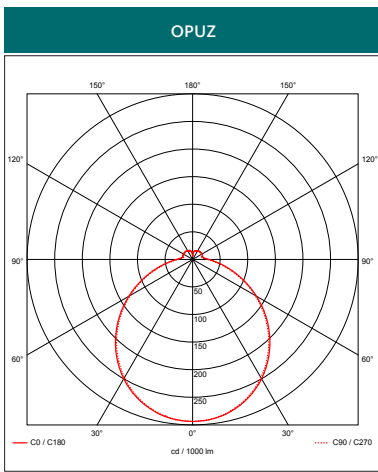

OPUZ 7421

OPUZ 7423