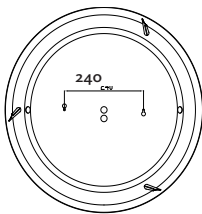

OPUZ 7423

MODELL	SYSTEM-LEISTUNG (W)	FARBTEMPERATUR (K)	LICHTSTROM (lm)	EFFIZIENZ (lm/W)	GEWICHT (kg)	ARTIKELNR. EIN/AUS	ARTIKELNR. DALI
Opuz D300							
Opuz D300 16W 830	16	3000	1222	76	1,4	742131500-1	742131520-1
Opuz D300 16W 840	16	4000	1258	78	1,4	742141500-1	742141520-1
Opuz D400							
Opuz D400 21W 830	21	3000	2550	121	2,0	74328302600-1	74328302620-1
Opuz D400 21W 840	21	4000	2620	125	2,0	74328402600-1	74328402620-1
Opuz D600							
Opuz D600 34W 830	34	3000	4100	121	4,9	74338304200-1	74338304220-1
Opuz D600 34W 840	34	4000	4220	124	4,9	74338404200-1	74338404220-1