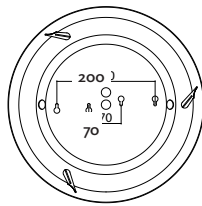

Anschlussfertig inkl. Treiber

TECHNISCHE DATEN:

IP54 bei Deckenmontage, IP 40 bei Wandmontage, SKII, 220-240V AC, 198-264V DC, 0/50-60Hz, LF > 0,9
Umgebungstemperatur: 0°C bis + 30°C, CE

OPUZ 7421

OPUZ 7422