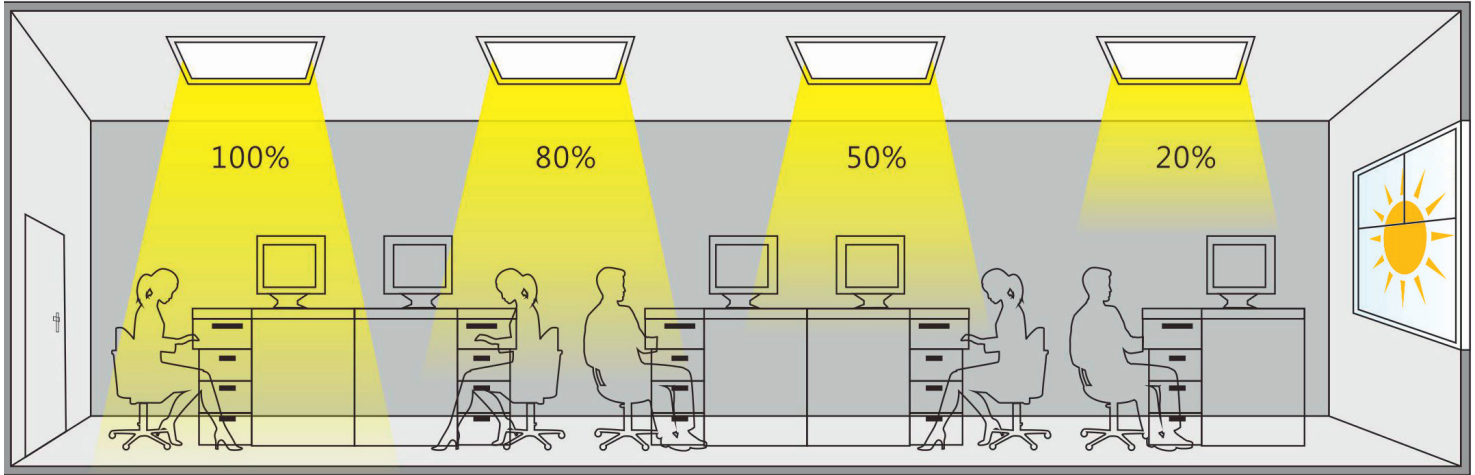

Für den flächenbündigen Deckeneinbau,
 Rahmen im Format 620 x 620 mm mit
 einer Aufbauhöhe von 9 mm,
 Rahmen aus Aluminiumdruckguss,
 Farbe weiß, RAL 9016,
 Lichtfarbe neutralweiß 4.000 K,
 UGR <19,
 Einlegepanel für 625er Rasterdecke,
 automatische Anpassung des
 Beleuchtungsniveaus,
 besonders energieeffizient durch
 intelligente Helligkeitsregelung.

Alle Maße in mm
 andere Formate auf Anfrage

Produktabmessungen	L 620 x B 620 x H 9 mm
Leistungsaufnahme	40 W
LED Typ	OSRAM 2835
Farbkonsistenz	<6 SDCM
Lebensdauer	50.000 h
Lichtstromerhalt	L80 B10
Energieverbrauch	33 kWh / 1.000 h
Input Panel	DC 1.050 mA, 30-34 V
Treiber	extern, 33 W Treiber für VEKTLUX
Leistungsfaktor	0,95
Input Treiber	220 - 240 V AC
Dimmfähigkeit	nein

Der Konverter misst selbstständig die Helligkeit der Umgebung. Anschließend wird das gewünschte Beleuchtungsniveau in Abhängigkeit vom vorhandenen Umgebungslicht eingestellt und automatisch eingehalten.