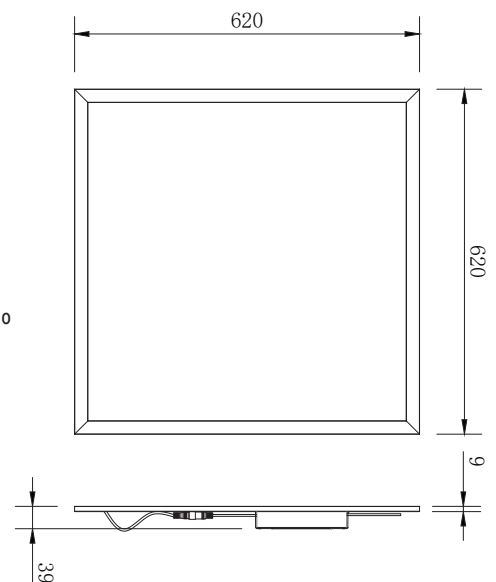

Für den flächenbündigen Deckeneinbau,
 Rahmen im Format 620 x 620 mm mit
 einer Aufbauhöhe von 9 mm,
 Rahmen aus Aluminiumdruckguss,
 Farbe weiß, RAL 9016,
 Lichtfarbe neutralweiß 4.000 K,
 UGR <19,
 Einlegepanel für 625er Rasterdecke,
 automatische Anpassung des
 Beleuchtungsniveaus,
 besonders energieeffizient durch
 intelligente Helligkeitsregelung.

Alle Maße in mm
 andere Formate auf Anfrage

Produktabmessungen	L 620 x B 620 x H 9 mm
Leistungsaufnahme	40 W
LED Typ	OSRAM 2835
Farbkonsistenz	<6 SDCM
Lebensdauer	50.000 h
Lichtstromerhalt	L80 B10
Energieverbrauch	33 kWh / 1.000 h
Input Panel	DC 1.050 mA, 30-34 V
Treiber	extern, 33 W Treiber für VEKTLUX
Leistungsfaktor	0,95
Input Treiber	220 - 240 V AC
Dimmfähigkeit	nein

LIEFERUMFANG

1. abalight LED Panel VEKTLUX
2. sekundärseitige Anschlussleitung
3. Installations- und Betriebsanleitung