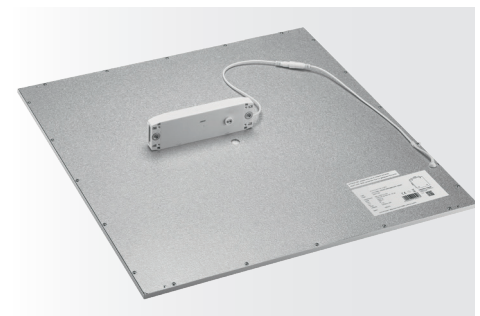

EINGESETZTER TREIBER

	Art.-Nr.
45 W Treiber für VEKTLUX	14235

Ein LED Treiber ist nicht im Lieferumfang enthalten. Er ist separat zu bestellen.

LIEFERUMFANG

1. abalight LED Panel VEKTLUX
2. sekundärseitige Anschlussleitung
3. Installations- und Betriebsanleitung