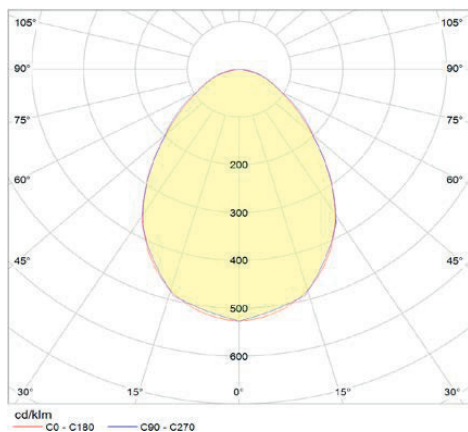

Für den flächenbündigen Deckeneinbau,
 Rahmen im Format 620 x 620 mm mit
 einer Aufbauhöhe von 9 mm,
 Rahmen aus Aluminiumdruckguss,
 Farbe weiß, RAL 9016,
 Lichtfarbe neutralweiß 4.000 K,
 UGR <19,
 Einlegepanel für 625er Rasterdecke,
 automatische Anpassung des
 Beleuchtungsniveaus,
 besonders energieeffizient durch
 intelligente Helligkeitsregelung.

Alle Maße in mm
 andere Formate auf Anfrage

Produktabmessungen	L 620 x B 620 x H 9 mm
Leistungsaufnahme	40 W
LED Typ	OSRAM 2835
Farbkonsistenz	<6 SDCM
Lebensdauer	50.000 h
Lichtstromerhalt	L80 B10
Energieverbrauch	33 kWh / 1.000 h
Input Panel	DC 1.050 mA, 30-34 V
Treiber	extern, 33 W Treiber für VEKTLUX
Leistungsfaktor	0,95
Input Treiber	220 - 240 V AC
Dimmfähigkeit	nein