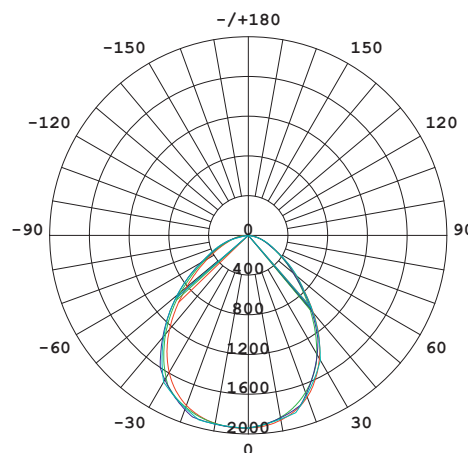

Für den flächenbündigen Deckeneinbau,
 Rahmen im Format 620 x 620 mm mit
 einer Aufbauhöhe von 9 mm,
 Rahmen aus Aluminiumdruckguss,
 Farbe weiß, RAL 9016,
 Lichtfarbe neutralweiß 4.000 K,
 UGR <19,
 Einlegepanel für 625er Rasterdecke,
 automatische Anpassung des
 Beleuchtungsniveaus,
 besonders energieeffizient durch
 intelligente Helligkeitsregelung.

Alle Maße in mm
 andere Formate auf Anfrage

Produktabmessungen	L 620 x B 620 x H 9 mm
Leistungsaufnahme	40 W
LED Typ	OSRAM 2835
Farbkonsistenz	<6 SDCM
Lebensdauer	50.000 h
Lichtstromerhalt	L80 B10
Energieverbrauch	33 kWh / 1.000 h
Input Panel	DC 1.050 mA, 30-34 V
Treiber	extern, 33 W Treiber für VEKTLUX
Leistungsfaktor	0,95
Input Treiber	220 - 240 V AC
Dimmfähigkeit	nein

Kurzbezeichnung	Art.-Nr.	Farbtemperatur	Farbwiedergabe	Gesamlichtstrom	Halbwertswinkel	Optik	Leistungsaufnahme	Lichtausbeute	EEK.
VEKTLUX-620620-50-840-MW	14234	4.000 K	Ra >80	4.300 lm	90°	mikro	45 W	95 lm/W	A+