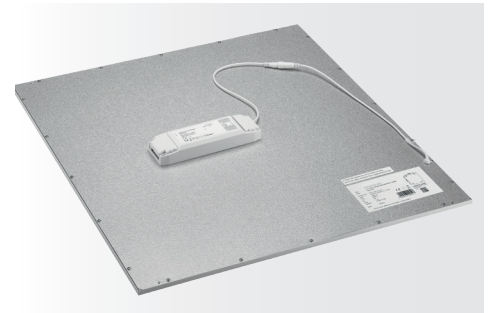

EINGESETZTER TREIBER

	Art.-Nr.
45 W Treiber für VEKTLUX	14235

Ein LED Treiber ist nicht im Lieferumfang enthalten. Er ist separat zu bestellen.

LIEFERUMFANG

1. abalight LED Panel VEKTLUX
2. sekundärseitige Anschlussleitung
3. Installations- und Betriebsanleitung