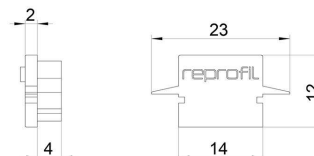

Artikel Nr.: 979121

Endkappe H-ET-01-08 Set 2 Stk passend für

Charakteristik

Material	Kunststoff
Farbe	Grau
Optik	

Abmessungen und Gewicht

Länge	23 mm
Breite	6 mm
Höhe	12 mm
Durchmesser	
Gewicht	3 g

Montage

Befestigungsmöglichkeiten

Artikel Nr.: 979121

End Cap H-ET-01-08 Set 2 pcs suitable for

Characteristics

Material	plastic
Color	gray
Optic	

Dimensions & Weight

Length	23 mm
Width	6 mm
Height	12 mm
Diameter	
Product Weight	3 g