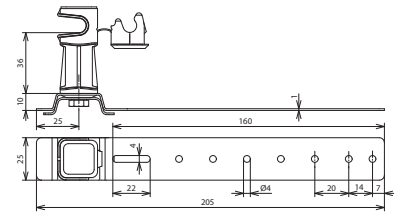

## DLH DS 8 H36 L205 GR AL (204 170)

Maßbild

<b>Typ</b>	<b>DLH DS 8 H36 L205 GR AL</b>
<b>Art-Nr.</b>	<b>204 170</b>
Werkstoff Dachleitungshalter	<b>Al</b>
Strebenlänge (l1)	205 mm
Bauhöhe Leitungshalter	36 mm
Werkstoff Leitungshalter	<b>Kunststoff</b>
Farbe Leitungshalter	grau ●
Leitungshalter Aufnahme Rd	8 mm
Leitungshalter Modell	DEHNsnap
Leitungsführung	lose
Befestigungsmöglichkeit	zum leichten Anformen an die Falze
Art der Dacheindeckung	Pfannendächer
Innengewinde	M8

### Stammdaten

Nettogewicht	39,8 g/st
Zolltarifnummer (Komb. Nomenklatur EU)	85389099
GTIN (EAN)	4013364072435
VPE	50 ST

Änderungen in Form und Technik, bei Maßen, Gewichten und Werkstoffen behalten wir uns im Sinne des Fortschrittes der Technik vor. Die Abbildungen sind unverbindlich.