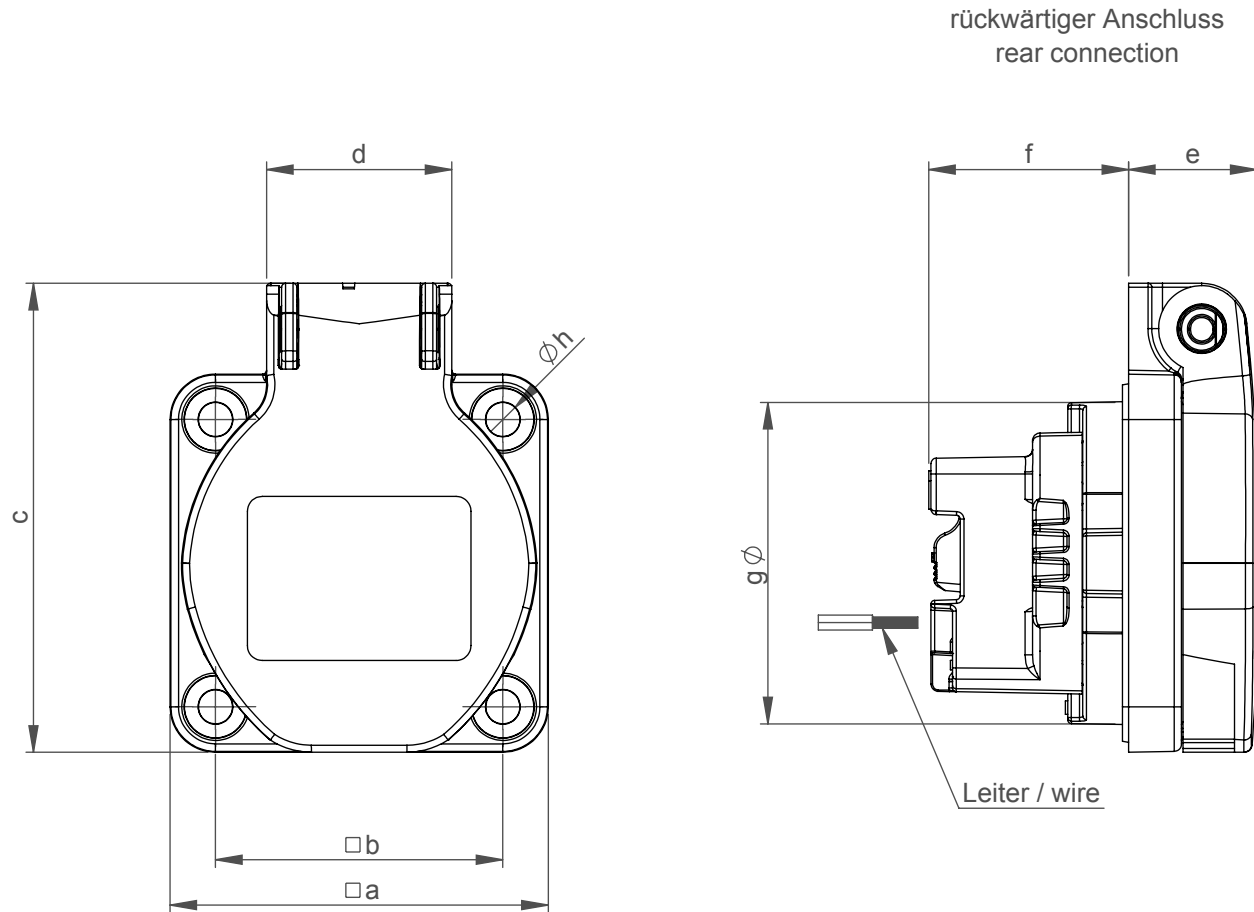

Maßskizze / dimensional drawing

Benennung: **S-NOVA Schutzkontaktsteckdose nach österr./deutsch. System (schraublos)**

description: **S-NOVA socket outlet Austrian/German system (screwless)**

Teilenummer / part number: **109-0***

PCE

Ampere	16
Pole	2P+E
a	50
b	38
c	62
d	25
e	17
f	26
g	43
h	4,5