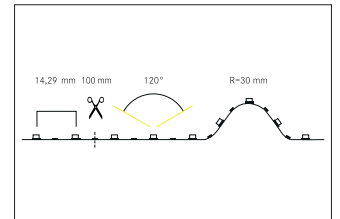

QualityFlex BB-Flexplatinen-Set 5 m, CRI > 80, 4,8 W / m, IP00

QualityFlex BB-Flexplatinen-Set 5 m, CRI > 80, 4,8 W / m, IP00, 4100K, LED-Flexplatine zur Dekorative-, Technische- sowie effiziente Beleuchtung von Lichtvouten, Linearanwendungen und Hinterleuchtungen, Grund- bzw. Allgemeinbeleuchtung von Räumen, architektonische Anwendungen und für Bereiche, in denen eine hohe Ausleuchtung gewünscht ist, wie z.B. indirekte oder direkte Beleuchtungen, Lichtdecken, Gastronomiebeleuchtungen und vielem mehr. Schutzklasse: II, Abstrahlwinkel: 120.0 °.

Artikel-Nr. 1529 1004
Stand: 23.06.2021 13:58

Energieeffizienzklasse	A++
Lichtfarbe	4100 K
Lichtstrom	646 lm
Abstrahlwinkel	120 °

Leuchtmittel	LED nicht austauschbar
Schutzklasse	II
Breite	8 mm
Höhe	1,5 mm