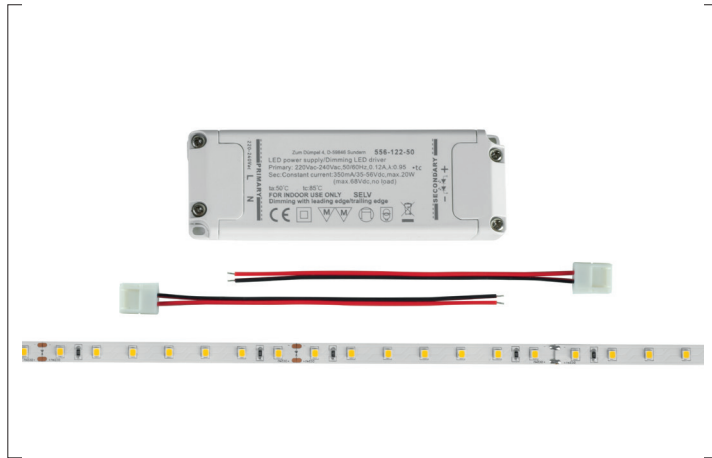

QualityFlex BB-Flexplatinen-Set 5 m, CRI > 80, 4,8 W / m, IP00

QualityFlex BB-Flexplatinen-Set 5 m, CRI > 80, 4,8 W / m, IP00, 4100K, LED-Flexplatine zur Dekorative-, Technische- sowie effiziente Beleuchtung von Lichtvouten, Linearanwendungen und Hinterleuchtungen, Grund- bzw. Allgemeinbeleuchtung von Räumen, architektonische Anwendungen und für Bereiche, in denen eine hohe Ausleuchtung gewünscht ist, wie z.B. indirekte oder direkte Beleuchtungen, Lichtdecken, Gastronomiebeleuchtungen und vielem mehr. Schutzklasse: II, Abstrahlwinkel: 120.0 °.

Artikel-Nr. 1529 1004
Stand: 23.06.2021 13:58

Energieeffizienzklasse	A++
Lichtfarbe	4100 K
Lichtstrom	646 lm
Abstrahlwinkel	120 °

Leuchtmittel	LED nicht austauschbar
Schutzklasse	II
Breite	8 mm
Höhe	1,5 mm