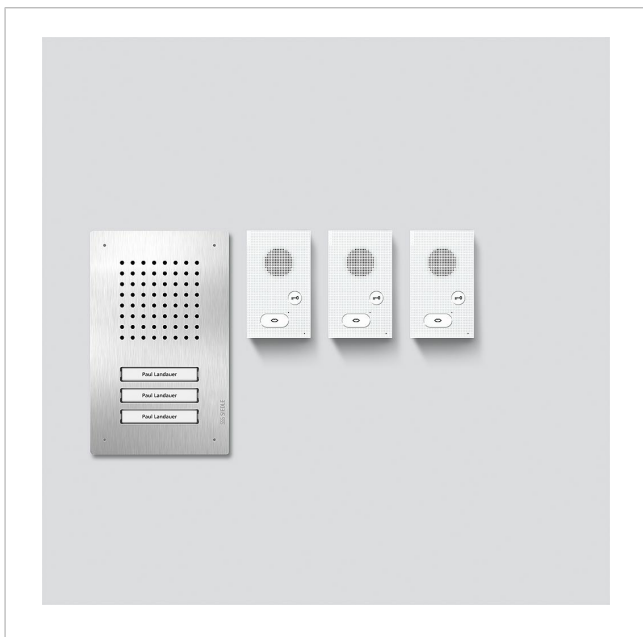

Audio-Set Siedle Classic
SET CLAB 850-3 E/W

210010047-00

Produktbeschreibung

Audio-Set Siedle Classic in Bus-Technik mit den Funktionen Rufen, Sprechen und Türöffnen. Türstation inkl. Unterputzgehäuse.

Anzahl Ruftasten: 3

Lieferumfang:

- Audio-Türstation Siedle Classic (F CL A 03 B-...)
- 3 Audio-Innenstationen Siedle Basic (AIB 150-...)
- Set-Netzgerät (SNG 850-...)

Leistungsmerkmale SNG 850-0

- 10 Bus-Adressen für die Versorgung der Bus-Teilnehmer
- integrierter Türöffner- und Lichtkontakt
- Programmierung: manuell, Plug+Play oder PC-Software

Artikelinformationen

Artikel-Bezeichnung	Artikelbeschreibung	Farbe/Material	KG Artikel-Nr.
SET CLAB 850-3 E/W	Audio-Set Siedle Classic	Edelstahl/Weiß	A 210010047-00

Zubehör

Artikel-Bezeichnung	Artikelbeschreibung	Farbe/Material	KG	Artikel-Nr.
ZDS/CL	Zubehör-Diebstahlschutz	Schwarz	D	200034998-00
ZNSM/CL-02	Zubehör Namensschild Metall Classic	Sonstiges	D	200043063-00

CL 02-3 Siedle Classic

Artikelbeschreibung

Anschlussklemme

Namensschild-Oberteil Ruftaste

Taster komplett ohne Leiterplatte

Leiterplatte Taster

Farbe/Material

Blau