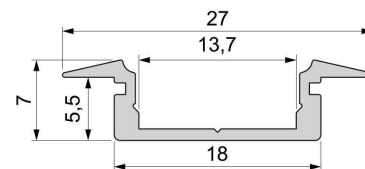

Artikel Nr.: 975043

T-Profil flach ET-01-12 passend für 12 - 13,3 mm LED Stripes

Charakteristik

Material	Aluminium
Farbe	Schwarz-matt
Optik	eloxiert
	0,00

Abmessungen und Gewicht

Länge	2000,00
Breite	27,00
Höhe	7,00
Durchmesser	0,00
Gewicht	250 g

Montage

Befestigungsmöglichkeiten

- Halteklammern (optional erhältlich)
- Montagekleber
- Wärmebeständiges doppelseitiges Klebeband
- Schaumstoffklebeband für unebene Oberflächen
- Senkkopfschrauben
- Zentrier-Bohrhilfe: das Profil verfügt im Inneren über eine kleine Fuge

Artikel Nr.: 975043

T-profile flat ET-01-12 suitable for 12 - 13,3 mm LED Stripes

Characteristics

Material	aluminum
Color	matt black
Optic	anodized

Dimensions & Weight

Length	2000,00
Width	27,00
Height	7,00
Diameter	0,00
Product Weight	250 g