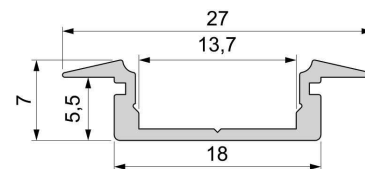

Montage

Befestigungsmöglichkeiten

- Halteklammern (optional erhältlich)
- Montagekleber
- Wärmebeständiges doppelseitiges Klebeband
- Schaumstoffklebeband für unebene Oberflächen
- Senkkopfschrauben
- Zentrier-Bohrhilfe: das Profil verfügt im Inneren über eine kleine Fuge

Artikel Nr.: 975043

T-profile flat ET-01-12 suitable for 12 - 13,3 mm LED Stripes

Characteristics

Material	aluminum
Color	matt black
Optic	anodized

Dimensions & Weight

Length	2000,00
Width	27,00
Height	7,00
Diameter	0,00
Product Weight	250 g

Mounting

Mounting Options

- fixation clamp (partly available)
- mounting glue
- heat resistant double-sided adhesive tape
- foam tape for uneven surfaces
- countersunk screws
- Centering drilling aid: the profile has a small gap inside
- Drilling aid: the profile has a small gap inside