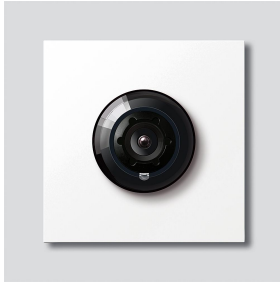

Bus-Kamera 180 für
Siedle Vario
BCM 658-02 W
200049364-01

Produktbeschreibung

Bus-Kamera 180 für Siedle Vario mit automatischer Tag-/Nachtumschaltung (True Day/Night) und integrierter Infrarotbeleuchtung. Erfassungswinkel horizontal/vertikal: ca. 175°/120°

Vollbild oder 9 Bildausschnitte wählbar
Elektronische Bildentzerrung im Vollbild
Erweiterter Erfassungswinkel im Randbereich bei gewähltem Bildausschnitt
Gegenlichtkompensation (BLC)
Wide Dynamic Range (WDR)
Farbsystem: PAL
Bildaufnehmer: CMOS-Sensor 1/2,7" 1920 x 1080 Pixel
Auflösung: 600 TV-Linien
Objektiv: 1,55 mm
2-stufige Heizung: 12 V AC max. 130 mA

Technische Daten

Schutzart:	IP 54, IK 10
Umgebungstemperatur:	-20 °C bis +55 °C
Aufbauhöhe (mm):	15
Abmessungen (mm) B x H x T:	99 x 99 x 41

Artikelinformationen

Artikel-Bezeichnung	Artikelbeschreibung	Farbe/Material	KG Artikel-Nr.
BCM 658-02 W	Bus-Kamera 180 für Siedle Vario	Weiß	D 200049364-01

Zubehör

Artikel-Bezeichnung	Artikelbeschreibung	Farbe/Material	KG	Artikel-Nr.
Vario 611 W	Lackstift	Weiß	0	210007116-00

Ersatzteile

Bus-Kamera 180 für
Siedle Vario
BCM 658-02 W

210009593

Seite 2

Artikel-Bezeichnung	Artikelbeschreibung	Farbe/Material	KG	Artikel-Nr.
ACM 671/673/678-..., BCM 65x-..., CM 61x-...	Glashaube	Glasklar	E	200048697-00
ACM 671/673/678-..., BCM 65x-..., CM 61x-... W	Blendrahmen	Weiß	E	200048698-00
BCM 65x-..., BCMx 650-... Vario 611	Klemmblock Dichtrahmen Module	Schwarz Grau	E E	200029921-00 210007484-00