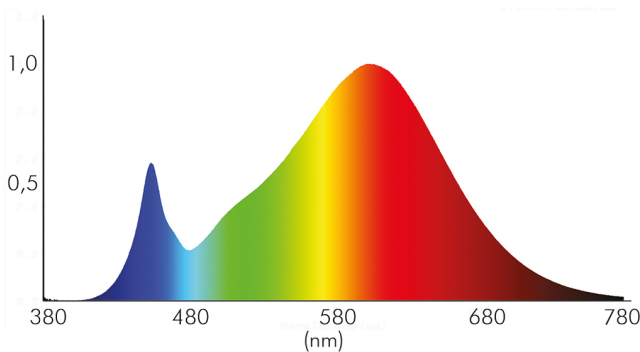

5068 ECO DOB nickel-geb. 8W 830 38° dim C

LED Downlight 5068 ECO DOB, COB LED, schwenkbar

Lichtquelle mit hoher Leuchtdichte	nein
Lichtquelle austauschbar	nein
Lichtquellentyp	DLS/MLS
Farbtemperatur	3000 K
Farbwiedergabeindex Ra	80
Ausstrahlwinkel	38°
Leuchtmittel	COB LED
Gesamtlichtstrom	570 lm
LED Effizienz [System]	75 lm/W
Lichtverteilung	symmetrisch
Farbabstand [McAdam]	3 SDCM
Lichtaustritt	direkt
Farbe steuerbar (RGB)	nein
Farblich abstimmbare Lichtquelle	nein

Spektrale Strahlungsverteilung (250..800 nm) - Diagramm

ELEKTRISCHE EIGENSCHAFTEN

Vernetzte Lichtquelle [CLS]	nein
Leistungsfaktor	0,93
Leistungsaufnahme im Bereitschaftszustand [Psb]	0 W
Direkt an die Netzspannung [MLS]/Nicht direkt an die Netzspannung angeschlossen [NMLS]	MLS
Verschiebungsfaktor	0,93
Dimmbar	ja
Nennspannung	230 V
Lampenleistung	8 W

Stand:
01.02.2022
14:18:00