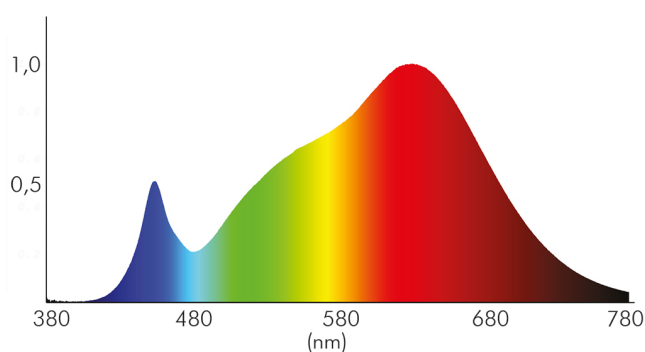

Farbtemperatur	3000 K
Farbwiedergabeindex Ra	95
Lichtfarbe	warmweiß
Ausstrahlwinkel	86°
Leuchtmittel	COB LED
Gesamtlichtstrom	190 lm
LED Effizienz	40 lm/W
Lichtverteilung	symmetrisch
Farbabstand [McAdam]	3 SDCM
Lichtaustritt	indirekt
Farbe steuerbar (RGB)	nein
Farblich abstimmbare Lichtquelle	nein

Spektrale Strahlungsverteilung (250..800 nm) - Diagramm

ELEKTRISCHE EIGENSCHAFTEN

Vernetzte Lichtquelle [CLS]	nein
Leistungsaufnahme im Bereitschaftszustand [Psb]	0 W
Direkt an die Netzspannung [MLS]/Nicht direkt an die Netzspannung angeschlossen [NMLS]	NMLS
Konstantstrom	350 mA
Dimmbar	ja
Lampenleistung	3,3 W
Fassung	sonstige
Art der Dimmung	Betriebsgerätabhängig
Energieverbrauch im Betrieb	3 kWh/1000 h
Elektrischer Anschluss mit Stecksystem	ja

Stand:
01.02.2022
14:18:00