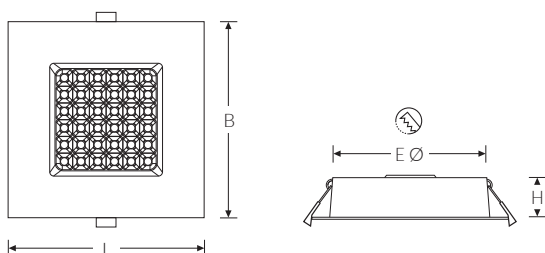

AVA-VERSIO 110WW DIM 3000K 987lm 10W | Artikelnummer 66090010

PC  
850°C

IK06

LED Einbau-Downlight. Gehäuse aus Aluminium-Druckguss. Mit festen Einzelreflektoren. Gleichmäßige, breite 90° Lichtverteilung und optimale Entblendung durch eine effiziente Optik im neuen Design. Blendungsbewertung für Bildschirm- und Büroarbeitsplätze: UGR 19. Sofortstart. Frontseite IP 54 (bei geschlossener Decke). Durch die geringe Einbautiefe sowie den integrierten LED-Treiber gestaltet sich die Montage sehr einfach. Fest verbaute LED-Module, kein Austausch vorgesehen.

AVA-VERSIO 110WW DIM 3000K 987lm 10W | Artikelnummer 66090010

Technische Daten	
Anschlussart	3-polige Anschlussklemme mit Steckkontakt
Gehäuse	Gehäuse aus Aluminium weiß
Betriebs-Umgebungstemperatur - min.	-20 °C
Betriebs-Umgebungstemperatur - max.	45 °C
Prüfungen	
Schutzklasse	SK I
Schutzart	IP54
Schlagfestigkeit	IK06
Glühdrahtfestigkeit	PC 850°C
CE-Konform	Ja
Maße und Gewichte	
Länge (L)	110 mm
Breite (B)	110 mm
Höhe (H)	45 mm
Deckenausschnitt - Durchmesser	95 mm
Einbautiefe	45 mm
Bruttogewicht (incl. Verpackung)	0,3 Kg
Nettogewicht	0,22 Kg
Inhalts- / Verpackungsmenge	1 Stück