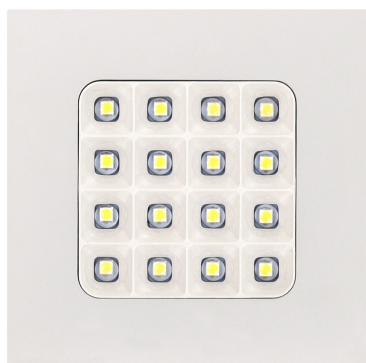

AVA-VERSIO 110WW DIM 3000K 987lm 10W | Artikelnummer 66090010

PC  
850°C

IK06

LED Einbau-Downlight. Gehäuse aus Aluminium-Druckguss. Mit festen Einzelreflektoren. Gleichmäßige, breite 90° Lichtverteilung und optimale Entblendung durch eine effiziente Optik im neuen Design. Blendungsbewertung für Bildschirm- und Büroarbeitsplätze: UGR 19. Sofortstart. Frontseite IP 54 (bei geschlossener Decke). Durch die geringe Einbautiefe sowie den integrierten LED-Treiber gestaltet sich die Montage sehr einfach. Fest verbaute LED-Module, kein Austausch vorgesehen.

AVA-VERSIO 110WW DIM 3000K 987lm 10W | Artikelnummer 66090010

Technische Daten	
Anschlussart	3-polige Anschlussklemme mit Steckkontakt
Gehäuse	Gehäuse aus Aluminium weiß
Betriebs-Umgebungstemperatur - min.	-20 °C
Betriebs-Umgebungstemperatur - max.	45 °C
Prüfungen	
Schutzklasse	SK I
Schutzart	IP54
Schlagfestigkeit	IK06
Glühdrahtfestigkeit	PC 850°C
CE-Konform	Ja
Maße und Gewichte	
Länge (L)	110 mm
Breite (B)	110 mm
Höhe (H)	45 mm
Deckenausschnitt - Durchmesser	95 mm
Einbautiefe	45 mm
Bruttogewicht (incl. Verpackung)	0,3 Kg
Nettogewicht	0,22 Kg
Inhalts- / Verpackungsmenge	1 Stück