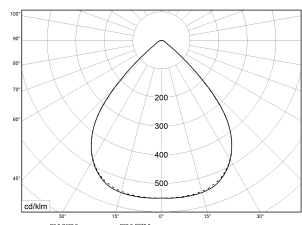

AVA-VERSIO 110WW DIM 3000K 987lm 10W | Artikelnummer 66090010

PC  
850°C

IK06

LED Einbau-Downlight. Gehäuse aus Aluminium-Druckguss. Mit festen Einzelreflektoren. Gleichmäßige, breite 90° Lichtverteilung und optimale Entblendung durch eine effiziente Optik im neuen Design. Blendungsbewertung für Bildschirm- und Büroarbeitsplätze: UGR 19. Sofortstart. Frontseite IP 54 (bei geschlossener Decke). Durch die geringe Einbautiefe sowie den integrierten LED-Treiber gestaltet sich die Montage sehr einfach. Fest verbaute LED-Module, kein Austausch vorgesehen.

AVA-VERSIO 110WW DIM 3000K 987lm 10W | Artikelnummer 66090010

Technische Daten	
Anschlussart	3-polige Anschlussklemme mit Steckkontakt
Gehäuse	Gehäuse aus Aluminium weiß
Betriebs-Umgebungstemperatur - min.	-20 °C
Betriebs-Umgebungstemperatur - max.	45 °C
Prüfungen	
Schutzklasse	SK I
Schutzart	IP54
Schlagfestigkeit	IK06
Glühdrahtfestigkeit	PC 850°C
CE-Konform	Ja
Maße und Gewichte	
Länge (L)	110 mm
Breite (B)	110 mm
Höhe (H)	45 mm
Deckenausschnitt - Durchmesser	95 mm
Einbautiefe	45 mm
Bruttogewicht (incl. Verpackung)	0,3 Kg
Nettogewicht	0,22 Kg
Inhalts- / Verpackungsmenge	1 Stück