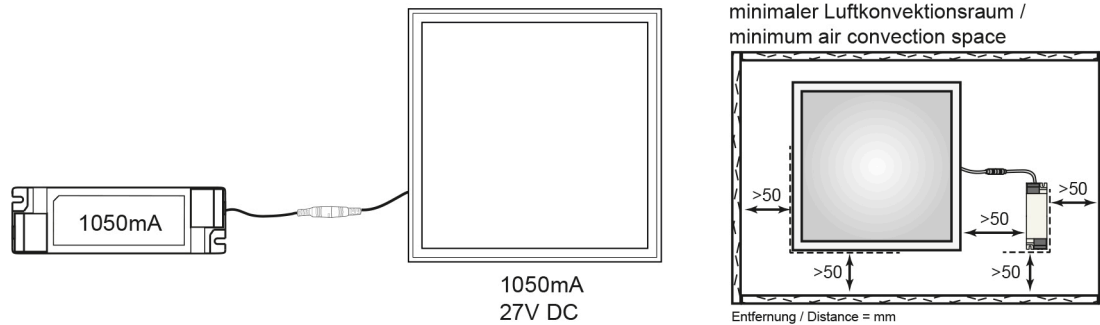

Montagehinweis

TEMPERATUREIGENSCHAFTEN

Umgebungstemperatur [Ta]	0 - 45 °C

MAßE UND GEWICHT

Länge	595 mm
Breite	595 mm
Höhe	9 mm
Gewicht	2500 g
Lichtaustrittsöffnung [Länge]	527 mm
Lichtaustrittsöffnung [Breite]	527 mm
Einbaulänge (Einlegeleuchte)	580 mm
Einbaubreite (Einlegeleuchte)	580 mm
Deckenausschnitt [Länge]	582 mm
Deckenausschnitt [Breite]	582 mm

MATERIAL UND FARBE

Werkstoff des Gehäuses	Aluminium
Gehäusefarbe	weiß
Gehäusefarbe [RAL]	9016
Oberfläche des Gehäuses	lackiert
Werkstoff des Diffusors	PMMA
Oberfläche des Diffusors	microprismatisch
Werkstoff des Lichtverteilers	PMMA

Eine Haftung für die von uns gelieferte Ware ist jedoch bei Vorliegen von natürlicher Abnutzung, Verschleiß sowie Verbrauch, insbesondere bei Betriebsmitteln LEDs etc. grundsätzlich ausgeschlossen und zwar auch dann, wenn diese bei Lieferung bereits mit der Ware verbunden sind. Angaben zur durchschnittlichen Lebensdauer und Lichtfarben dienen nur der Orientierung, sind unverbindlich und stellen keine Beschaffenheitsvereinbarung dar. Technische und gestalterische Änderungen im Zuge stetiger Produktentwicklungen vorbehalten. nobile AG – Wächtersbacher Str. 78 - 60386 Frankfurt/M. Germany - www.nobile.de

Stand:
23.02.2024
01:00:00