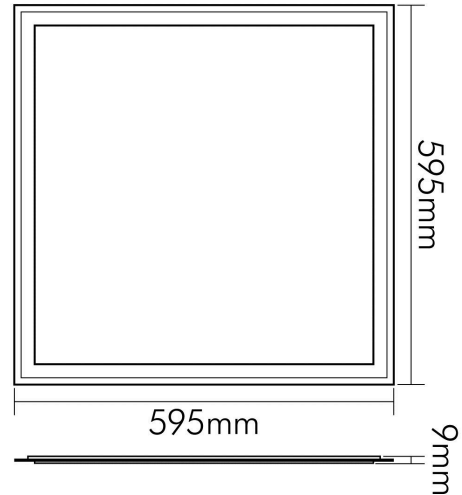

DATENBLATT

LED Panel Q2S 600 UGR19 weiß 28W 840 1050mA

LED Panel zur schnellen, einfachen Montage

Artikelnummer	1570461116
GTIN	4044538063355

LICHTTECHNISCHE EIGENSCHAFTEN

Lichtkegel	freistrahlend/diffus
Farbtemperatur	4000 K
LED Effizienz	143 lm/W
Gesamtlichtstrom	4000 lm
Ausstrahlwinkel	90°
Farbabstand [MacAdam]	3 SDCM
Farbwiedergabeindex Ra	80
Farbwiedergabeindex R9	7
Blendungsbegrenzung [UGR]	19
Blendungsbegrenzung [UGR] längs	18
Blendungsbegrenzung [UGR] quer	18,1
Spitzen-Lichtstärke	2019 cd
L80B10 - Lebensdauer bei 25 °C	50000 h
L70B50 - Lebensdauer bei 25 °C	75000 h
L90B10 - Lebensdauer bei 25 °C	25000 h
Lichtstromerhalt bei mittl. Nutzungsdauer 50.000 h bei 25 °C Umgebungstemperatur	80 %
Lichtstromerhalt bei mittl. Nutzungsdauer 75.000 h bei 25 °C Umgebungstemperatur	70 %
Ausfallrate bei mittl. Nutzungsdauer von 50.000 h bei 25 °C Umgebungstemperatur	10 %
Ausfallrate bei mittl. Nutzungsdauer von 75.000 h bei 25 °C Umgebungstemperatur	50 %

Stand:
23.02.2024
01:00:00