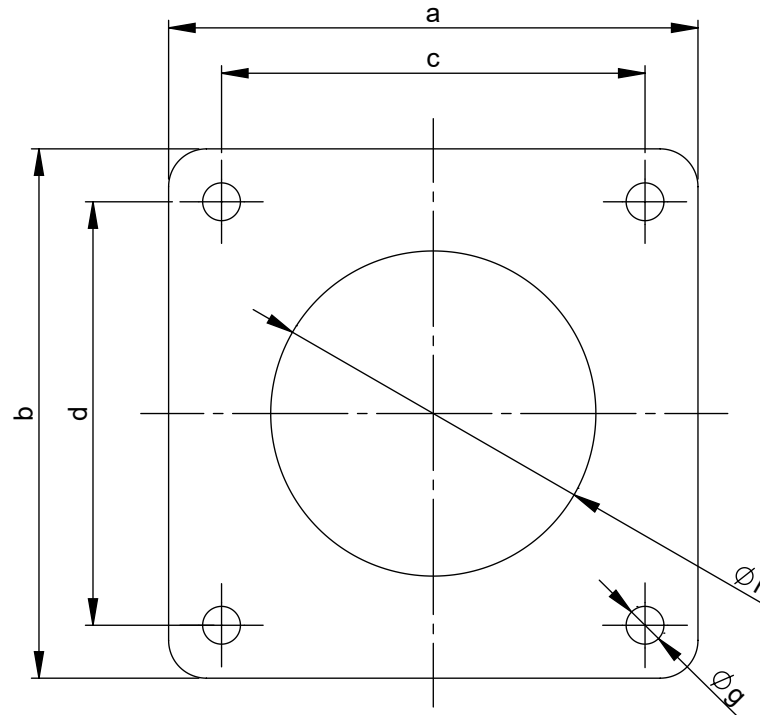

# Maßskizze / dimensional drawing

Benennung: **Anbaugerätestecker gerade IP44 - Kleinspannung**

description: **Flanged plug straight IP44 - extra low voltage**

Teilenummer / part number: **662v, 663v, 672v, 673v, 682-\*v, 683-\*v, 692-\*v, 693-\*v**

Ampere	16		32	
Pole	2	3	2	3
a x b [mm]	70	70	70	70
c x d [mm]	56	56	56	56
e [mm]	19	19	19	19
f [mm]	28	28	28	28
g [mm]	5	5	5	5
h [mm]	43	43	43	43