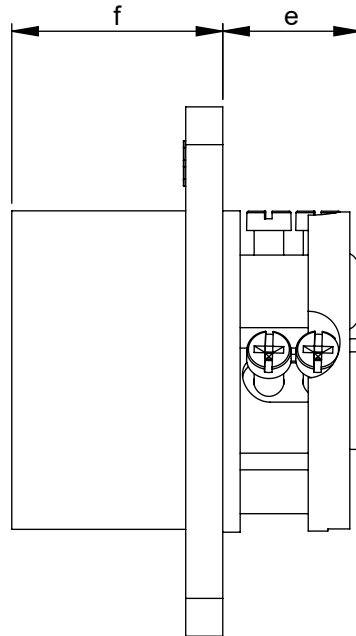

# Maßskizze / dimensional drawing

Benennung: **Anbaugerätestecker gerade IP44 - Kleinspannung**

description: **Flanged plug straight IP44 - extra low voltage**

Teilenummer / part number: **662v, 663v, 672v, 673v, 682-\*v, 683-\*v, 692-\*v, 693-\*v**

Ampere	16		32	
Pole	2	3	2	3
a x b [mm]	70	70	70	70
c x d [mm]	56	56	56	56
e [mm]	19	19	19	19
f [mm]	28	28	28	28
g [mm]	5	5	5	5
h [mm]	43	43	43	43