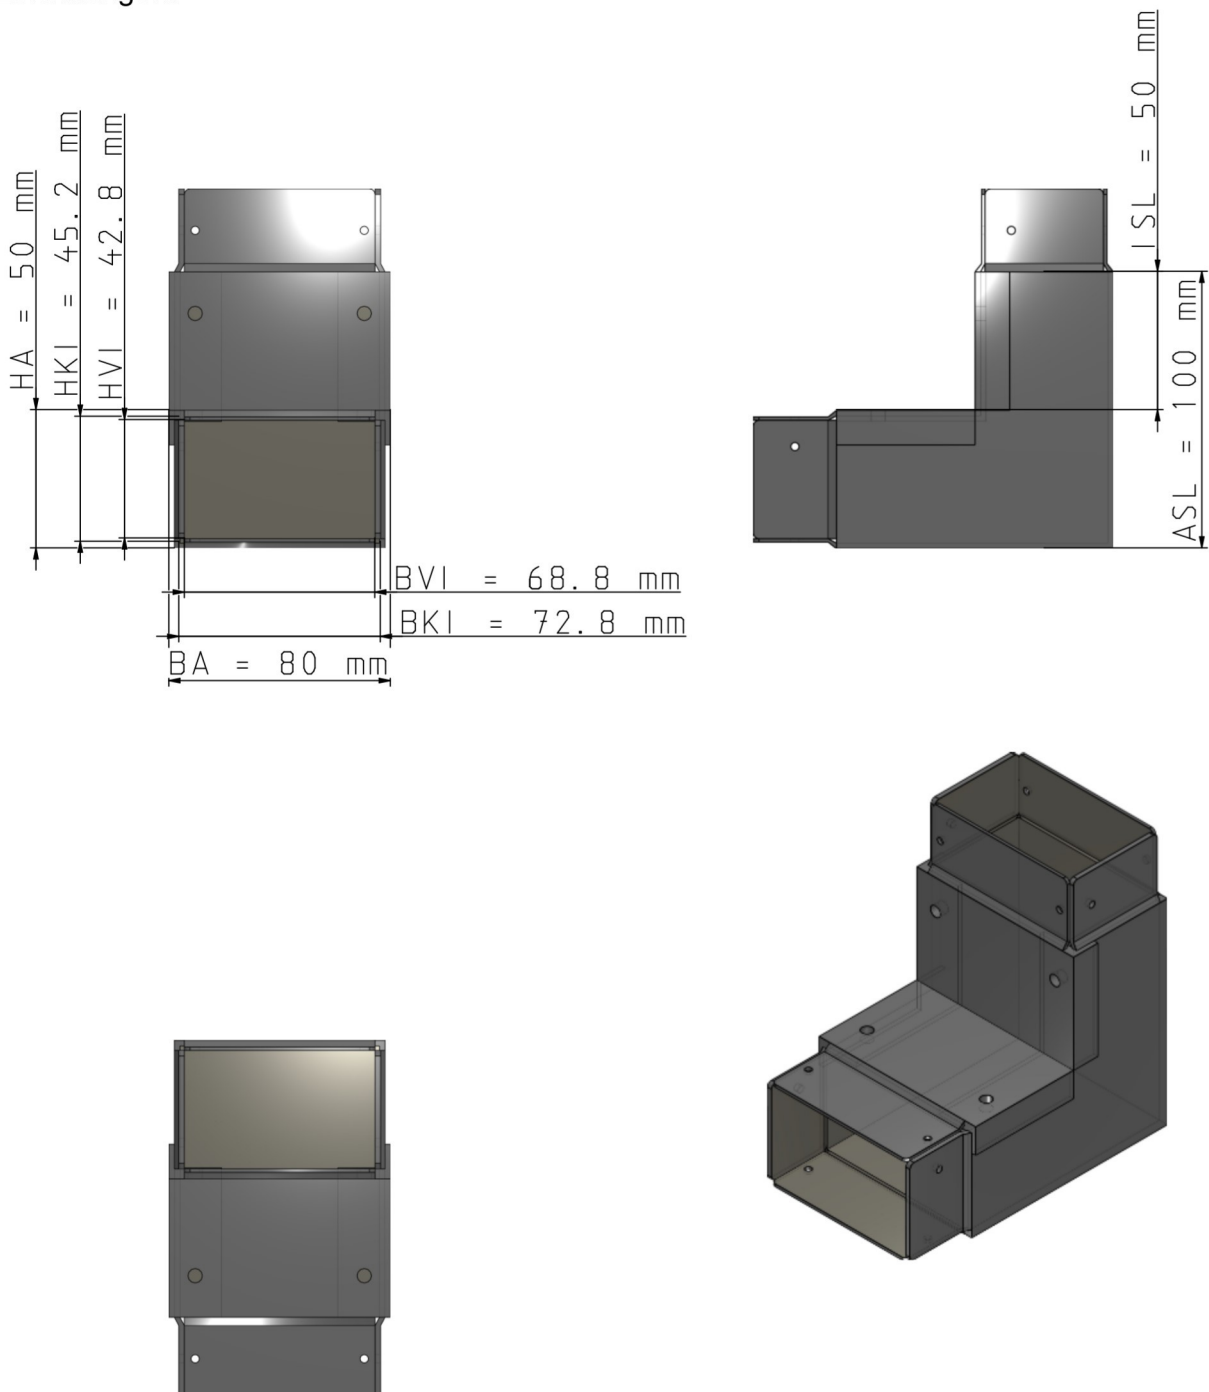

Maßzeichnungen Instafix® BKI Installationskanal

Artikelnummer: IFIE080050v

Instafix® BKI Innenecke 90° 50 x 80 x 50 mm, verzinkt
GTIN 4251636714878

Maßzeichnungen:

Einfach. Sicher. Für alle.

Wichmann Brandschutzsysteme GmbH & Co. KG • Siemensstraße 7 • 57439 Attendorn