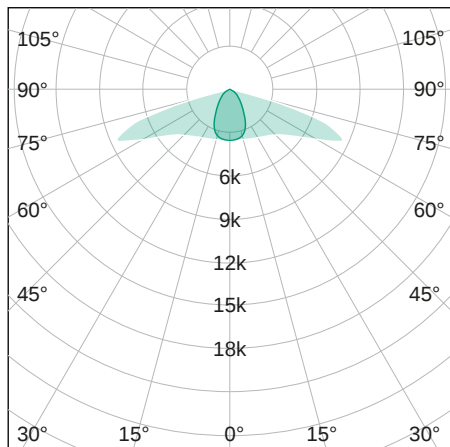

# RoadLUX PRO

140 | 60 x 150°

## LICHTVERTEILUNGSKURVE

## LICHTTECHNIK

Abstrahlwinkel	60 x 150°
Farbtemperatur	4.000 K
Farbtoleranz	< 5 SDCM
Farbwiedergabeindex	> 70

## ABMESSUNG

L x B x H / Ø (H2)	617 (763) x 352 x 115 (167) mm
Gewicht	8,2 kg