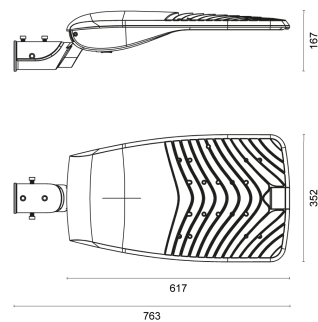

# RoadLUX PRO

140 | 60 x 150°

## TECHNISCHE ZEICHNUNG

## EIGENSCHAFTEN

Durchgangsverdrahtung	nein
Anschluss	Klemme: 3-polig, max. 2,5 mm <sup>2</sup>
Modul per LSS* B10A	14
Modul per LSS* B16A	22
Modul per LSS* C10A	14
Modul per LSS* C16A	22
Schaltzyklen	> 500.000
Spannungsbereich AC	200 – 240 V AC, 50/60 Hz

## ABMESSUNG

L x B x H / Ø (H2)	617 (763) x 352 x 115 (167) mm
Gewicht	8,2 kg