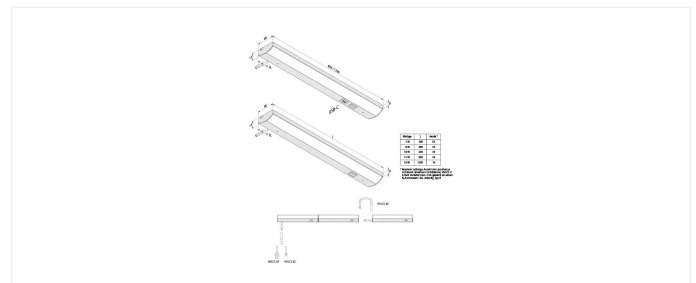

ModuLite F

230V Küchen-Unterbauleuchte mit homogenem Flächenlicht LED ModuLite F 900mm 15W ww

Beschreibung:

Weißes gleichmäßiges Licht für beste Arbeitsbedingungen – das verspricht die LED Unterbauleuchte ModuLite F mit 230V. Die Lichtleiste bietet neben starker Performance clevere Features, die perfekt für die Anwendung in der Küche ausgelegt sind. Das Gehäuse der LED Unterbauleuchte besteht aus eloxiertem Alu und ist damit besonders widerstandsfähig gegenüber Wasserdampf. Dank integriertem Schalter ist die Bedienung der Lichtleiste besonders einfach. Das gilt auch für die Montage: Die Unterbauleuchte ist durchschraubbar und verwendet das Hochvolt-Stecksystem von Tyco AMP. Damit lässt sich die LED Leuchte unkompliziert in der Küche anbringen. Der sehr kleine Stecker mit einem Durchmesser von gerade einmal 7,5mm ermöglicht darüber hinaus eine diskrete Nutzung selbst auf engstem Raum.

Anschluss:	220 - 240V / 50 - 60Hz
Lebensdauer:	L70/B10 >= 60.000h
Lichtfarbe:	3000K warm weiß
Ausstrahlungswinkel:	120°
Energieeffizienz:	LED: 122 lm/W; Leuchte: 1583 lm/m (95 lm/W)
Energieeffizienzklasse:	F
Farbwiedergabe:	Ra/CRI >= 90
Zeichen:	CE, MM, IP20, SK II
EAN-Nr.:	4,05127E+12
Gewicht:	0,39 kg

Besonderheiten:

- integrierte HVLCS Steckverbindung im Gehäuse für abstandsfreie Lichtbänder (max. 300W)
- mit integriertem Schalter
- nicht dimmbar

ModuLite F

	120°	Ø	ww	nw
0,5m		610	2360 lx	2400 lx
1,0m		1220	590 lx	600 lx
1,5m		1830	262 lx	267 lx
2,0m		2440	148 lx	150 lx
2,5m		3050	94 lx	96 lx