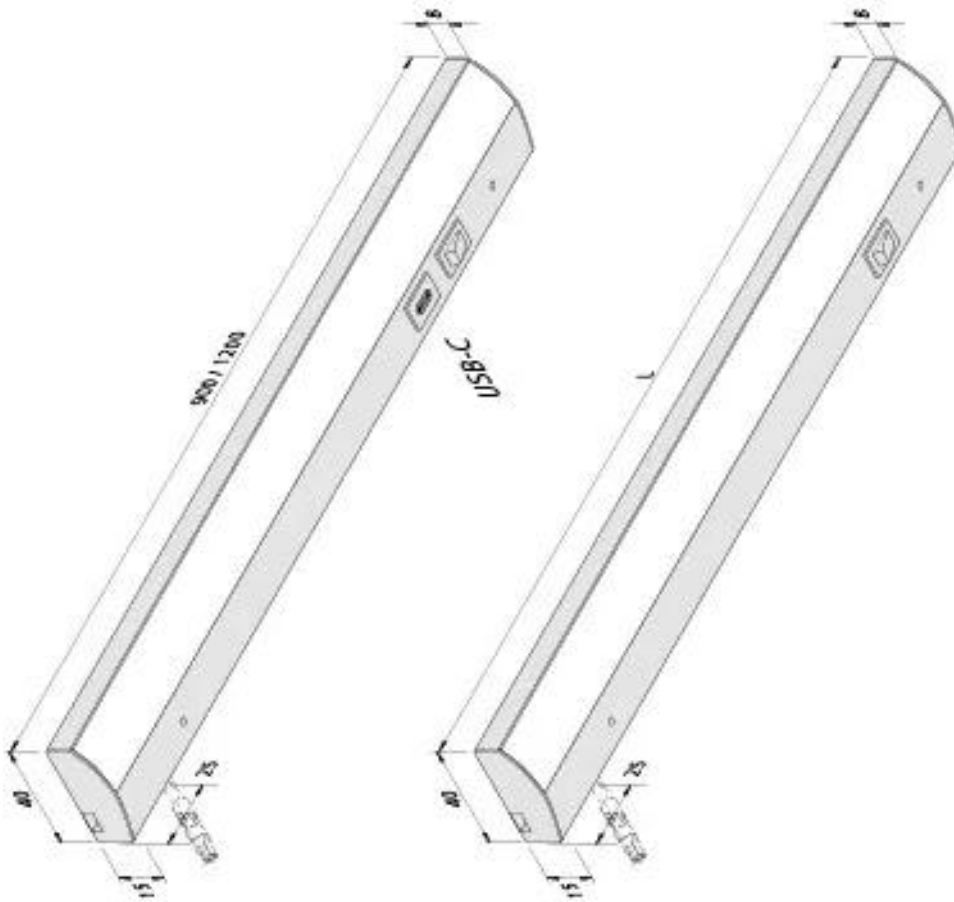

Wattage	L	Anzahl*
5 W	300	60
8 W	450	36
10 W	600	30
15 W	900	20
18 W	1200	16

* Maximal zulässige Anzahl der Leuchten je Lichtband (maximal 3 Lichtbänder, HVLC5 V 6-fach Verteiler max. 2,5A gesamt) an einem N-Automaten 1 CA, einpolig, Typ B