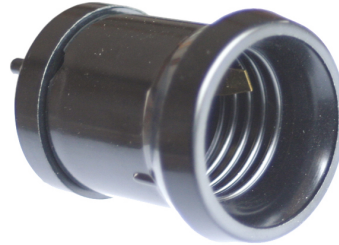

## Lampenfassung für Aluminium-Lichtleisten

Artikel-Nr.: 82643

Einbaufassung E27, Bohrung 33mm, für Lichtleisten etc. - nur für den Einsatz im Innenbereich geeignet - die Fassungen werden mit der Kabeltype H07V-K 2,5 qmm verdrahtet

Energieeffizienzklasse: nicht kennzeichnungspflichtig

Ausführung:	Einbaufassung
Werkstoff:	Kunststoff
Farbe:	schwarz
Fassung:	E27
Mit Starteraufnahme:	nein
Befestigungsart:	sonstige
Mit Bügel:	nein
Nippelgewinde:	ohne