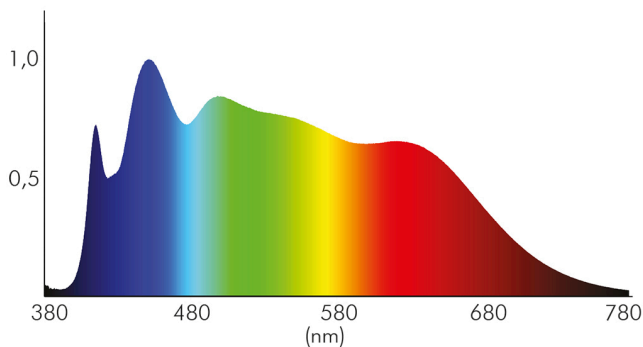

### LICHTTECHNISCHE EIGENSCHAFTEN

Lichtquellentyp	DLS/NMLS
Ungebündeltes [NDLS] oder gebündeltes Licht [DLS]	DLS
Farbtemperatur	6500 K
Lichtfarbe	tageslichtweiß
LED Effizienz	58 lm/W
Gesamtlichtstrom je Rolle	1750 lm
Gesamtlichtstrom je Meter	350 lm
Nutzlichtstrom [ $\Phi_{use}$ ]	1450 lm
Nutzlichtstrom [ $\Phi_{use}$ ] je Meter	290 lm
Nutzlichtstrom [ $\Phi_{use}$ ] je Rolle	1450 lm
Nutzlichtstrom [ $\Phi_{use}$ ] bezogen auf	breitem Kegel (120°)
Ausstrahlwinkel	120°
Farbabstand [McAdam]	3 SDCM
Farbwiedergabeindex Ra	99
Farbwiedergabeindex R9	98
Farbwertanteil [x]	0,312
Farbwertanteil [y]	0,328

## Flexible LED SMD 2835 5m BIO 5W/m 24V 965

Flexibles LED Band mit SMD 2835

Spitzen-Lichtstärke	60 cd
L80B10 - Lebensdauer bei 25 °C	50000 h
L70B50 - Lebensdauer bei 25°C	50000 h
Lichtstromrückgang bei mittl. Nutzungsdauer 50.000 h bei 25 °C Umgebungstemperatur	80 %
Ausfallrate bei mittl. Nutzungsdauer von 50.000 h bei 25 °C Umgebungstemperatur	10 %
Lebensdauerfaktor	0,9
Lichtstromerhalt	0,96
Verwendete Beleuchtungstechnologie	LED
Blendschutzschild	nein
Hülle	keine Hülle
Farblich abstimmbare Lichtquelle	nein
Gesamtlichtstrom einstellbar	nein
Konstant-Lichtstrom-Regelung	nein
Lichtquelle austauschbar	nein
Lichtquelle mit hoher Leuchtdichte	nein
Anzahl der LEDs pro Meter	60
Anzahl der LEDs pro Segment	6
Leuchtmittel	SMD-LED

Spektrale Strahlungsverteilung (250..800 nm) - Diagramm