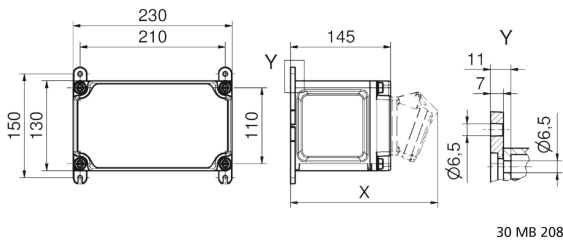

Wandverteiler Kunststoff - VARIABOX - S

Artikelbeschreibung	
BALS-Art.-Nr	89000
EAN	4024941205337
Produktgruppe	VARIABOX - S
Gehäuse	hochwertiges, schlagfestes Kunststoffgehäuse (PBT), plombierbar, mit Außen- und Innenbefestigung, Oberteil gerade und seitlich anscharniert, Deckelschrauben unverlierbar
Bestückung	2 x CEE-Steckdose 16A 400V 5p 6h IP44 geneigt

Artikelbeschreibung	
Leitungseinführung/Anschlussmöglichkeit	1 x M12, 1 x M20, 2 x M25 oben 1 x M12, 1 x M20, 2 x M25 unten 1 x Reihenklemme 2X5x6 mm ²
Zusätzliche Informationen	Anschlussfertig verdrahtet.
Vorschriften / Normen	DIN EN 61439
Schutzart	IP44
Gerätefarbe	Gehäuseunterteil schwarz ähnlich RAL 9017, Gehäuseoberteil grau RAL 7035
Geräte-Höhe	130mm
Geräte-Breite	230mm
Geräte-Tiefe	145mm
RDF-Faktor	1
Nennstrom InA	16

Logistikdaten	
Einzelgewicht	1,816 kg / Stück
Verpackungsart	Karton
Inhaltsmenge	1 ST
EAN	4024941205337
Länge	170 mm
Breite	270 mm

Logistikdaten	
Höhe	255 mm
Gewicht	2,057 kg
Volumen	11.704,5 ccm

Tiefenmaß/ depth X (mm)