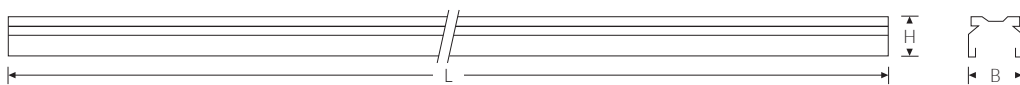

TRX-A 58-1 Trageschiene | Artikelnummer 74140010

Trageschiene-Anfangselement (1-längig) für TRX-Lichtband-Schnellmontagesystem, Systemlänge 1530mm. Stahlblech profiliert weiß, mit Durchgangsverdrahtung 5 x 2,5 mm² und 2 Schienen-Enddeckel. Diese können jedoch für die Leuchteneinsätze TRX LED nicht verwendet werden. Die speziellen Tragschienen-Enddeckel mit der Artikel-Nr. 74300050 sind extra zu bestellen.

Montageart und Anwendungsbereich

Technische Daten

Artikelnummer	74140010
Bestellbezeichnung	Trageschiene TRX-A 58/1
Anschlussart	5-polige Anschlussklemme mit Steckkontakt

Prüfungen

Schutzklasse	SK I
Schutzart	IP20
CE-Konform	Ja

Maße und Gewichte

Länge (L)	1530 mm
Breite (B)	60 mm
Höhe (H)	45 mm
Bruttogewicht (incl. Verpackung)	1,8 Kg
Inhalts- / Verpackungsmenge	1 Stück
Paletteneinheit	140 Stück

TRX-A 58-1 Trageschiene | Artikelnummer 74140010