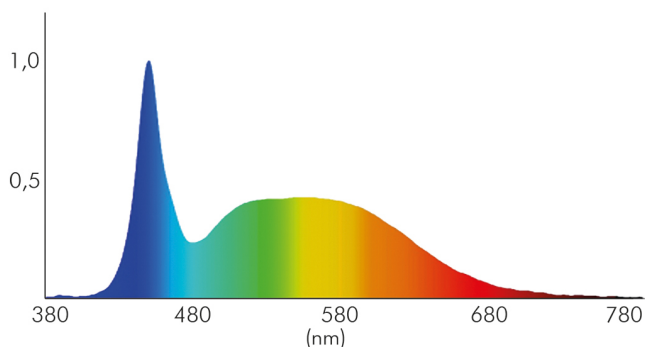

Flexible LED SMD 2835 2m kaltweiß 15W/m 24V

Flexibles LED Band mit SMD 2835

Nutzlichtstrom [Φ_{use}] bezogen auf	breitem Kegel (120°)
Lebensdauerfaktor	0,9
Hülle	keine Hülle
Farbwiedergabeindex R9	20
Lichtquelle mit hoher Leuchtdichte	nein
Lichtquelle austauschbar	nein
Lichtquellentyp	DLS/NMLS
Farbtemperatur	6500 K
Farbwiedergabeindex Ra	80
Lichtfarbe	kaltweiß
Ausstrahlwinkel	120°
Leuchtmittel	SMD-LED
Anzahl der LEDs pro Meter	84
Gesamtlichtstrom je Meter	1375 lm
Farbabstand [McAdam]	6 SDCM

Spektrale Strahlungsverteilung (250..800 nm) - Diagramm

ELEKTRISCHE EIGENSCHAFTEN

Fassung	sonstige
Betriebsgerät	LED Betriebsgerät spannungsgesteuert
Vernetzte Lichtquelle [CLS]	nein
Energieverbrauch im Betrieb	30 kWh/1000 h
Lampenleistung	30 W
Leistungsaufnahme im Bereitschaftszustand [Psb]	0 W
Direkt an die Netzspannung [MLS]/Nicht direkt an die Netzspannung angeschlossen [NMLS]	NMLS

Eine Haftung für die von uns gelieferte Ware ist jedoch bei Vorliegen von natürlicher Abnutzung, Verschleiß sowie Verbrauch, insbesondere bei Betriebsmitteln LEDs etc. grundsätzlich ausgeschlossen und zwar auch dann, wenn diese bei Lieferung bereits mit der Ware verbunden sind. Angaben zur durchschnittlichen Lebensdauer und Lichtfarben dienen nur der Orientierung, sind unverbindlich und stellen keine Beschaffensvereinbarung dar. Technische und gestalterische Änderungen im Zuge stetiger Produktentwicklungen vorbehalten. nobile AG – Wächtersbacher Str. 78 - 60386 Frankfurt/M. Germany - www.nobile.de

Stand:
01.02.2022
14:18:00