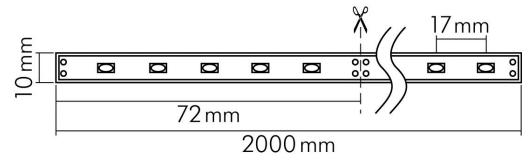

Flexible LED SMD 2835 2m kaltweiß 15W/m 24V

Flexibles LED Band mit SMD 2835

Artikelnummer	5010900210
GTIN	4044538054247

□

Nutzlichtstrom [Φuse] je Meter	1250 lm
Nutzlichtstrom [Φuse] je Rolle	2500 lm
Gesamtlichtstrom je Rolle	2750 lm

ENERGIEVERBRAUCHSKENNZEICHNUNG

Artikelnummer der Lichtquelle	5010900210
EPREL-Registrierungsnummer	933444
Energieeffizienzklasse	F

LICHTTECHNISCHE EIGENSCHAFTEN

Spitzen-Lichtstärke	398 cd
LED Effizienz	83 lm/W
Farblich abstimmbare Lichtquelle	nein
Lichtstromerhalt	0,96
L70B50 - Lebensdauer bei 25°C	30000 h
L90B10 - Lebensdauer bei 25 °C	26000 h
Farbwertanteil [x]	0,319
Farbwertanteil [y]	0,347
Verwendete Beleuchtungstechnologie	LED
Ungebündeltes [NDLS] oder gebündeltes Licht [DLS]	DLS
Blendschutzschild	nein
Nutzlichtstrom [Φuse]	2500 lm

Stand:
01.02.2022
14:18:00