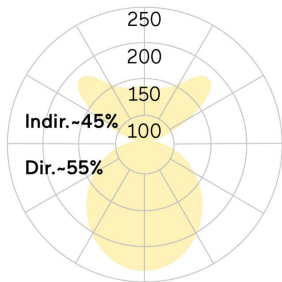

Matric-R6

Pendel-Lichtlinie - Direkt-/ indirektstrahlend

Artikelnummer: LR6OEE-830M-L2055-Y

Kunde / Projekt: _____

Notiz: _____

Produktname	Matric-R6
Leuchtmittel	LED
Installationstyp	Pendel-Lichtlinie
Oberfläche	Silver Anodised
Lichtverteilung	Direkt-/ indirektstrahlend
CCT	3000K
Farbwiedergabeindex (Ra)	Ra>80
Optisches System	Opaldiffusor
Steuerung	Einfach schaltbar
Länge L/ Ø D (mm)	L=2055mm
Breite B (mm)	B=81mm
Höhe H (mm)	H=60mm
Bestromung	Medium-Power
Leuchtenlichtstrom	10220lm
Anschlussleistung	76W
Abhängung	Y-Seilabh. (Set)
Farbe Baldachin	Baldachin: passend zu Leuchtenoberfläche
Seillänge (mm)	Pendellänge max 1500mm
Schutzart	IP20
Prüfzeichen	ENEC
Kabelfarbe	Zuleitung: transparent
LED-Lebensdauer	L85B10 (tq 25°C) = 50.000h
Photometrischer Code	8 30 / 3 3 9
Photobiologische Klasse	RG0 (EN62471)
Indoor/Outdoor	Indoor: ta [ambient] max. 25°C
Gewicht (kg)	6,9kg