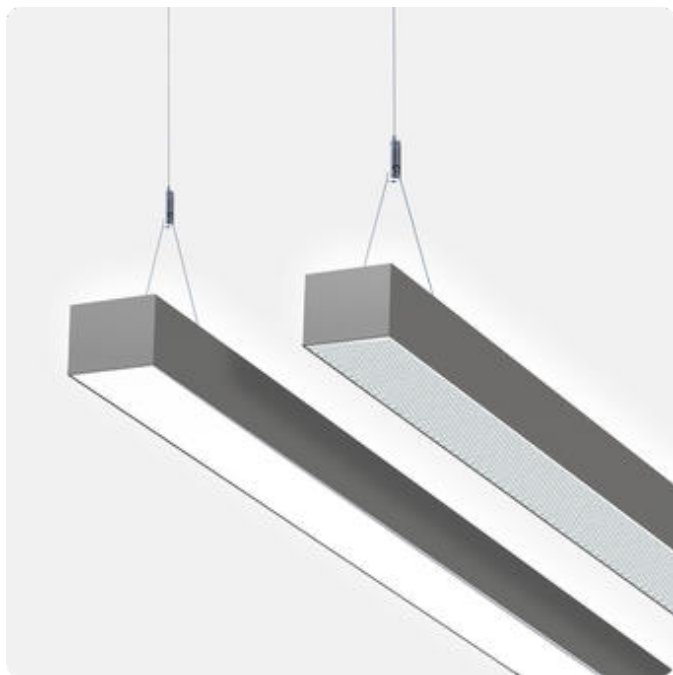

## Matric-R6

Pendel-Lichtlinie - Direkt-/ indirektstrahlend

Artikelnummer: LR6OEE-830M-L2055-Y

Abbildungen ggf. nur ähnlich, dienen als Orientierung.

Matric-R6. LED. Lichtlinie für Pendelmontage.  
Beleuchtungskörper aus hochwertigem Aluminiumprofil.  
Oberfläche Silver Anodised. Lichtcharakteristik: Direkt-/  
indirektstrahlend. Farbtemperatur: 3000K (Warm White).  
Farbwiedergabeindex (Ra): >80. Opaldiffusor für max.  
Transmissionsgrad bei homogener Auflösung der Lichtpunkte.  
Einfach schaltbar. LxBxH (rechteckig). L=2055mm. B=81mm.  
H=60mm. Y-Seilabhängung mit Baldachin und Zuleitung (Set).  
Pendellänge max 1500mm.

## Matric-R6

Pendel-Lichtlinie - Direkt-/ indirektstrahlend

Artikelnummer: LR6OEE-830M-L2055-Y

Kunde / Projekt: \_\_\_\_\_

Notiz: \_\_\_\_\_

Produktname	Matric-R6
Leuchtmittel	LED
Installationstyp	Pendel-Lichtlinie
Oberfläche	Silver Anodised
Lichtverteilung	Direkt-/ indirektstrahlend
CCT	3000K
Farbwiedergabeindex (Ra)	Ra>80
Optisches System	Opaldiffusor
Steuerung	Einfach schaltbar
Länge L/ Ø D (mm)	L=2055mm
Breite B (mm)	B=81mm
Höhe H (mm)	H=60mm
Bestromung	Medium-Power
Leuchtenlichtstrom	10220lm
Anschlussleistung	76W
Abhängung	Y-Seilabh. (Set)
Farbe Baldachin	Baldachin: passend zu Leuchtenoberfläche
Seillänge (mm)	Pendellänge max 1500mm
Schutzart	IP20
Prüfzeichen	ENEC
Kabelfarbe	Zuleitung: transparent
LED-Lebensdauer	L85B10 (tq 25°C) = 50.000h
Photometrischer Code	8 30 / 3 3 9
Photobiologische Klasse	RG0 (EN62471)
Indoor/Outdoor	Indoor: ta [ambient] max. 25°C
Gewicht (kg)	6,9kg