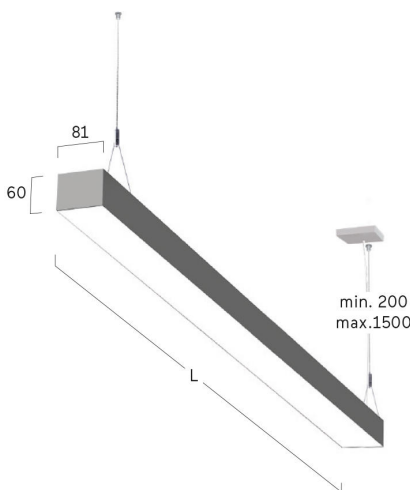

## Matric-R6

Pendel-Lichtlinie - Direkt-/ indirektstrahlend

Artikelnummer: LR6OEE-830M-L2055-Y

Abbildungen ggf. nur ähnlich, dienen als Orientierung.

Matric-R6. LED. Lichtlinie für Pendelmontage.  
Beleuchtungskörper aus hochwertigem Aluminiumprofil.  
Oberfläche Silver Anodised. Lichtcharakteristik: Direkt-/  
indirektstrahlend. Farbtemperatur: 3000K (Warm White).  
Farbwiedergabeindex (Ra): >80. Opaldiffusor für max.  
Transmissionsgrad bei homogener Auflösung der Lichtpunkte.  
Einfach schaltbar. LxBxH (rechteckig). L=2055mm. B=81mm.  
H=60mm. Y-Seilabhängung mit Baldachin und Zuleitung (Set).  
Pendellänge max 1500mm.

## Matric-R6

Pendel-Lichtlinie - Direkt-/ indirektstrahlend

Artikelnummer: LR6OEE-830M-L2055-Y

Kunde / Projekt: \_\_\_\_\_

Notiz: \_\_\_\_\_

Produktname	Matric-R6
Leuchtmittel	LED
Installationstyp	Pendel-Lichtlinie
Oberfläche	Silver Anodised
Lichtverteilung	Direkt-/ indirektstrahlend
CCT	3000K
Farbwiedergabeindex (Ra)	Ra>80
Optisches System	Opaldiffusor
Steuerung	Einfach schaltbar
Länge L/ Ø D (mm)	L=2055mm
Breite B (mm)	B=81mm
Höhe H (mm)	H=60mm
Bestromung	Medium-Power
Leuchtenlichtstrom	10220lm
Anschlussleistung	76W
Abhängung	Y-Seilabh. (Set)
Farbe Baldachin	Baldachin: passend zu Leuchtenoberfläche
Seillänge (mm)	Pendellänge max 1500mm
Schutzart	IP20
Prüfzeichen	ENEC
Kabelfarbe	Zuleitung: transparent
LED-Lebensdauer	L85B10 (tq 25°C) = 50.000h
Photometrischer Code	8 30 / 3 3 9
Photobiologische Klasse	RG0 (EN62471)
Indoor/Outdoor	Indoor: ta [ambient] max. 25°C
Gewicht (kg)	6,9kg