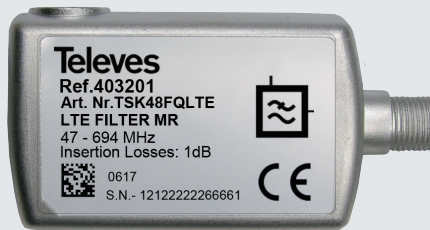

LTE Filters, "F" connector

Refs. 403201

Art. Nr. TSK48FQLTE

Medium Rejection

The rejection level is directly related to the frequency response.

Ref.		Ref. 403201 Art. Nr. TSK48FQLTE	
$\leftarrow \dots \text{MHz} \dots \rightarrow$	MHz	47 - 694	733 - 862
IN OUT	dB	1	> 20
	n°	1 / 1	
DC PASS (IN<==>OUT)		300	
	g	80	
	mm	64 x 34 x 22,5	
MIN ... MAX	°C	-5 ... +45	
	IP	20	

Typical application

ТЕХНИЧЕСКИЙ ПАСПОРТ ИЗДЕЛИЯ

Назначение: Фильтр LTE с коннектором "F"

предназначен для защиты от помех LTE/5G вещания телевизионных сигналов. Генерирует минимальные проходные потери.

Технические характеристики: Приведены выше в таблице.