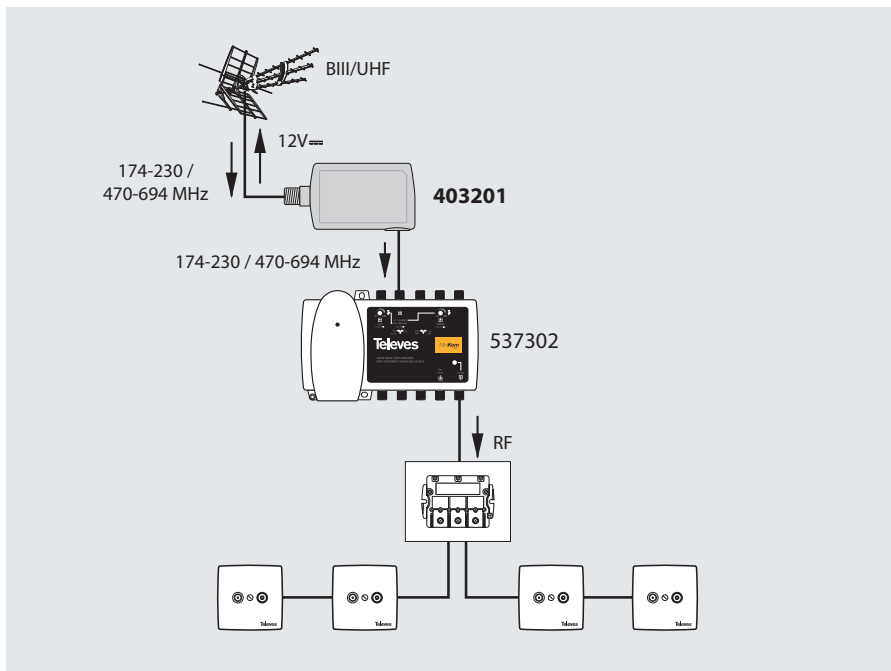

LTE Filters, "F" connector

Refs. 403201

Art. Nr. TSK48FQLTE

Medium Rejection

The rejection level is directly related to the frequency response.

Ref.		Ref. 403201 Art. Nr. TSK48FQLTE	
$\leftarrow \dots \text{MHz} \dots \rightarrow$	MHz	47 - 694	733 - 862
IN OUT	dB	1	> 20
	n°	1 / 1	
DC PASS (IN<==>OUT)		300	
	g	80	
	mm	64 x 34 x 22,5	
MIN ... MAX	°C	-5 ... +45	
	IP	20	

Typical application

ТЕХНИЧЕСКИЙ ПАСПОРТ ИЗДЕЛИЯ

Назначение: Фильтр LTE с коннектором "F"

предназначен для защиты от помех LTE/5G вещания телевизионных сигналов. Генерирует минимальные проходные потери.

Технические характеристики: Приведены выше в таблице.