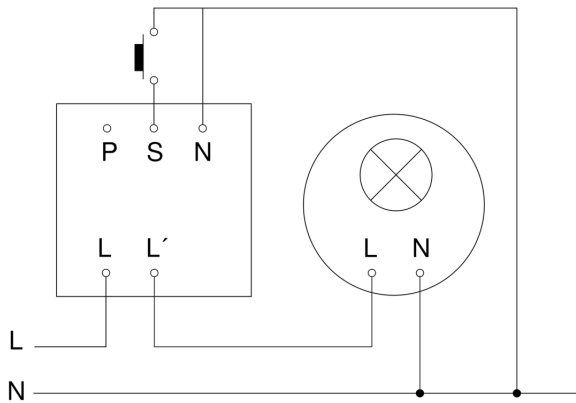

# IR Quattro MICRO 6m

COM1 - weiß

EAN 4007841 053789

Art.-Nr. 053789

## Schaltplan Master