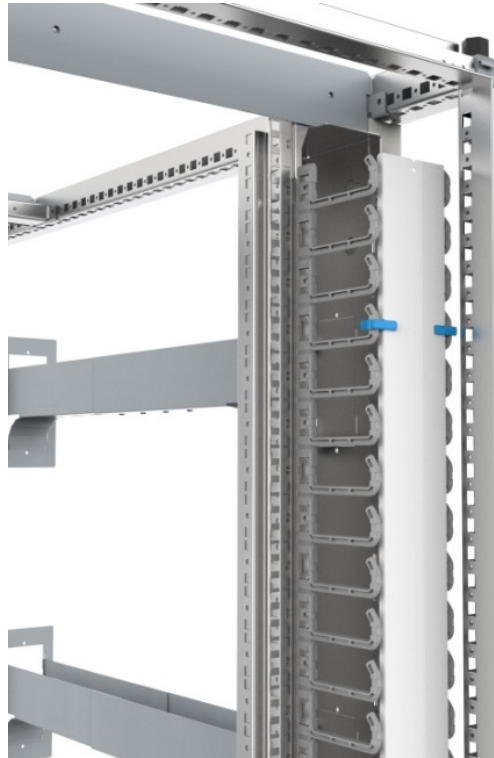

IS-1 Kabelmanager vertikal
IS-1 Cable manager vertical

iQdata Rack - Zubehör IS-1
iQdata Rack - Accessories IS-1

Abbildung ähnlich / picture similar

Technische Daten
Technical data

Abmessungen: <i>Dimensions:</i>	Kanal: 90 x 112 mm (B x T) Kabelfinger: 78 mm (Ti)	Duct : 90 x 112 mm (W x D) Cable fingers: 78 mm (Ti)
Material: <i>Material:</i>	Grundplatte: Stahlblech 1,25 mm Deckel: Stahlblech 1,50 mm Kabelfinger: PC+ABS	Base plate: Sheet steel 1.25 mm Lid: Sheet Steel 1.5 mm Cable fingers: PC+ABS
Oberfläche: <i>Surface:</i>	pulverbeschichtet (nur Grundplatte und Deckel)	<i>powder coated (only base plate and lid)</i>
Farben: <i>Colors</i>	Grundplatte/ Deckel: RAL 7035 Lichtgrau; RAL 9005 Tiefschwarz Kabelfinger: RAL 9005 Tiefschwarz	Base plate/ lid: RAL 7035 Light grey; RAL 9005 Jet black Cable fingers: RAL 9005 Jet black
Brandverhalten: <i>Fire behaviour:</i>	Kabelfinger: UL 94 V-0, halogenfrei	Cable fingers: UL 94 V-0, halogen free
Hinweis: <i>Note:</i>	Mindest-Rangierraum = 162 mm	<i>Minimum shunting space = 162 mm</i>

Lieferumfang

Scope of delivery

1x	Kabelmanager vertikal	<i>Cable manager vertical</i>
18x	Kabelfinger 5-fach	<i>Cable fingers fivefold</i>
2x	Deckel	<i>lid</i>
1x	Montagematerial	<i>Mounting material</i>