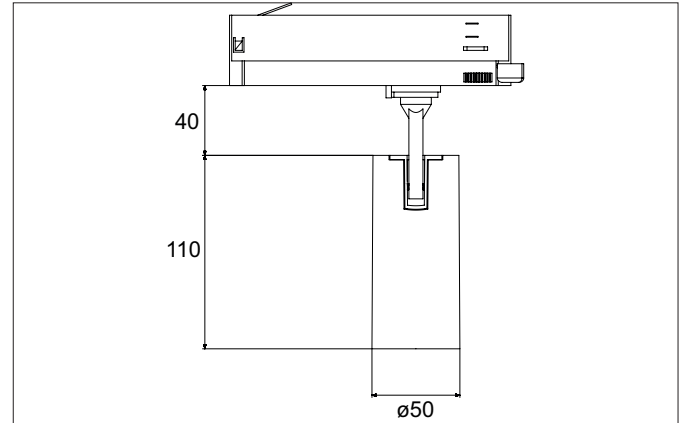

TRAXX MINI LED-Schienenstrahler, schaltbar
 Artikel-Nr. 88704183

Licht.
 Für Generationen.

Ausschreibungstext
 Runder LED-Schienenstrahler, schaltbar, Deckenausschnitt Einbautiefe mm, Außendurchmesser 50 mm, Gewicht 0,378 kg, mit rotations-symmetrisch tief-breit-strahlender Lichtstärkeverteilung., Bemessungslichtstrom 1.733 lm, Bemessungsleistung 1 x 14,5 W, Lichtfarbe warmweiß, ähnlichste Farbtemperatur (CCT) 3.000 K, allgemeiner Farbwiedergabeindex CRI > 90, Lebensdauer L80/B50 bei 25 °C: 50.000 h, Gehäusewerkstoff: Aluminium / Glas / Kunststoff, Farbe: strukturschwarz, zulässige Umgebungstemperatur (ta): -20 °C - +25 °C, Schutzklasse (EN 61140): II, Schutzart (DIN EN 60529): IP20. Mit elektronischem Betriebsgerät, schaltbar.

Artikeldaten	
Artikel-Nr.	88704183
GTIN	4251433977940
Serienname	TRAXX MINI
Kurzbeschreibung	LED-Schienenstrahler, schaltbar
Material	Aluminium / Glas / Kunststoff
Farbe	schwarz
Ausführung der Oberfläche	struktur
Form	rund
Außendurchmesser	50 mm
Nettogewicht	0,378 kg

Montagetechnik	
Montageart	Anbaumontage
Montageort	Deckenmontage
Verstellbarkeit	drehbar und kopfverstellbar
Schwenkwinkel	90°
Drehwinkel	350°
Kopfverstellwinkel	90°
Geeignet für Durchgangsverdrahtung	Nein