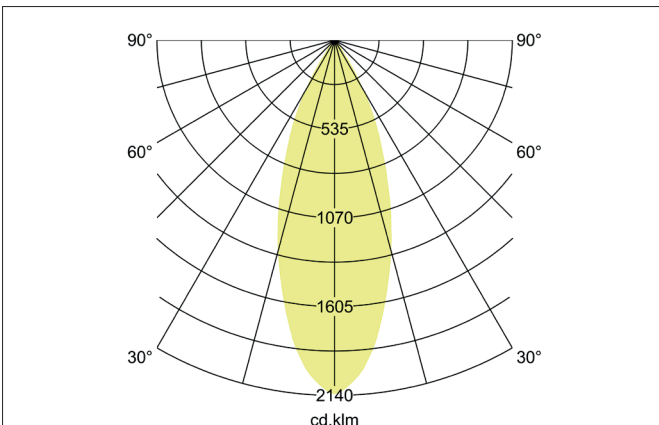

TRAXX MINI LED-Schienenstrahler, schaltbar
 Artikel-Nr. 88704183

Licht.
 Für Generationen.

Ausschreibungstext
 Runder LED-Schienenstrahler, schaltbar, Deckenausschnitt Einbautiefe mm, Außendurchmesser 50 mm, Gewicht 0,378 kg, mit rotations-symmetrisch tief-breit-strahlender Lichtstärkeverteilung., Bemessungslichtstrom 1.733 lm, Bemessungsleistung 1 x 14,5 W, Lichtfarbe warmweiß, ähnlichste Farbtemperatur (CCT) 3.000 K, allgemeiner Farbwiedergabeindex CRI > 90, Lebensdauer L80/B50 bei 25 °C: 50.000 h, Gehäusewerkstoff: Aluminium / Glas / Kunststoff, Farbe: strukturschwarz, zulässige Umgebungstemperatur (ta): -20 °C - +25 °C, Schutzklasse (EN 61140): II, Schutzart (DIN EN 60529): IP20. Mit elektronischem Betriebsgerät, schaltbar.

Artikeldaten	
Artikel-Nr.	88704183
GTIN	4251433977940
Serienname	TRAXX MINI
Kurzbeschreibung	LED-Schienenstrahler, schaltbar
Material	Aluminium / Glas / Kunststoff
Farbe	schwarz
Ausführung der Oberfläche	struktur
Form	rund
Außendurchmesser	50 mm
Nettogewicht	0,378 kg

TRAXX MINI LED-Schienenstrahler, schaltbar

Artikel-Nr. 88704183

Licht.
Für Generationen.

Lichttechnik	
Farbtemperatur	3.000 K
Lichtfarbe	weiß
Lichtstrom	1.733 lm
Systemeffizienz	120 lm/W
Farbwiedergabe	CRI > 90
Reflektor	hochglänzend
Abstrahlwinkel	40°
Lichtverteilung	symmetrisch