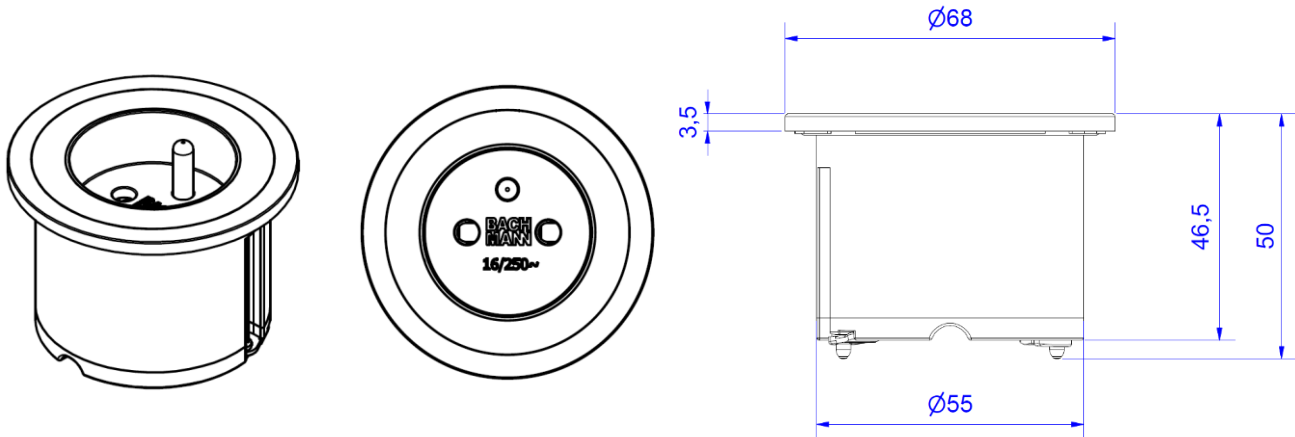

Skizze / sketch

PIX 1xFrankreich/ UTE Steckdose	PIX 1xFrench/ UTE socket outlet
Beschreibung: <ul style="list-style-type: none"> • Elektrifizierungseinheit für den Einbau in Möbel • Austauschbarer, farbiger Zierring • Optional kann auch ein Deckel montiert werden 	Description: <ul style="list-style-type: none"> • Electrification unit for installation in furniture • Changeable, colourful ring for embellishment • Additional lid can be mounted
Steckdosen: <ul style="list-style-type: none"> • 1xFrankreich/ UTE Steckdose • Nach IEC 60884, NF-C61314 • 2-polig mit Schutzkontakt, mit erhöhtem Berührungsschutz • 16A/3680W, AC250V • Schwarz 	Sockets: <ul style="list-style-type: none"> • 1xFrench/ UTE socket outlet • According to IEC 60884, NF-C61314 • 2-pole with earthing contact, incl. shutter • 16A/3680W, AC250V • Black
Anschluss: <ul style="list-style-type: none"> • 2,0m H05VV-F 3G1,5mm² schwarz • Mit beigelegtem Montagestecker schwarz 	Connection: <ul style="list-style-type: none"> • 2,0m H05VV-F 3G1,5mm² black • mounting plug black enclosed
Befestigung: <ul style="list-style-type: none"> • Bohrdurchmesser Ø56 mm • Fixierung über zwei montierte Zylinderkopfschrauben M3x45 mit Metallkrallen 	Mounting: <ul style="list-style-type: none"> • Drilling diameter Ø56 mm • Fixing via two mounted cylinder head screws M3x45 with metal claws
Material: <ul style="list-style-type: none"> • Grundkörper: Kunststoff PA6 • Blendenring: Kunststoff PA6 • Farbiger Zierring: PC ABS 	Material: <ul style="list-style-type: none"> • Base body: Plastic PA6 • Ring for faceplate: Plastic PA6 • Colourful ring for embellishment: PC ABS
Abmessungen (Durchmesser x Höhe) in mm: <ul style="list-style-type: none"> • Siehe Zeichnung oben • Einbautiefe ca. 45 mm 	Measurements (Diameter x height) in mm: <ul style="list-style-type: none"> • See sketch above • Installation depth approx. 45 mm
Einsatzbedingungen: <ul style="list-style-type: none"> • Lagerung und Transport von -25°C bis 60°C • Montage und Einsatz von -5°C bis 40°C 	Conditions of use: <ul style="list-style-type: none"> • Stock and transport from -25°C up to 60°C • Installation and use from -5°C up to 40°C
Lieferform: <ul style="list-style-type: none"> • mit POS Verpackung 	Packaging: <ul style="list-style-type: none"> • with POS packaging
Lieferumfang: <ul style="list-style-type: none"> • 1xSteckdoseneinsatz Frankreich/ UTE <ul style="list-style-type: none"> ○ 1xBlendenring (schwarz, ähnlich RAL 9005) montiert ○ 1xfarbiger Zierring (schwarz, ähnlich RAL 9005) montiert • 1xfarbiger Zierring (weiß, ähnlich RAL 9010) • 1xZierring in Edelstahl-Optik • 1xMontageanleitung <p>Optionales Zubehör: 3-teiliges Deckel-Set, bestehend aus 1xBlendenring, 1xfarbiger Zierring mit Deckelaufnahme und 1xDeckel</p>	Extent of delivery: <ul style="list-style-type: none"> • 1xPower strip with french/ UTE socket outlet <ul style="list-style-type: none"> ○ 1xring for faceplate (black, similar to RAL 9005) mounted ○ 1xcolourful ring for embellishment (black, similar to RAL 9005) mounted • 1xcolourful ring for embellishment (white, similar to RAL 9010) • 1xring for embellishment in stainless steel optic • 1xassembly instructions <p>Optional accessories: three-part set for lid, consisting of 1xring for faceplate (for lid), 1xcolourful ring for embellishment (for lid) and 1xlid</p>