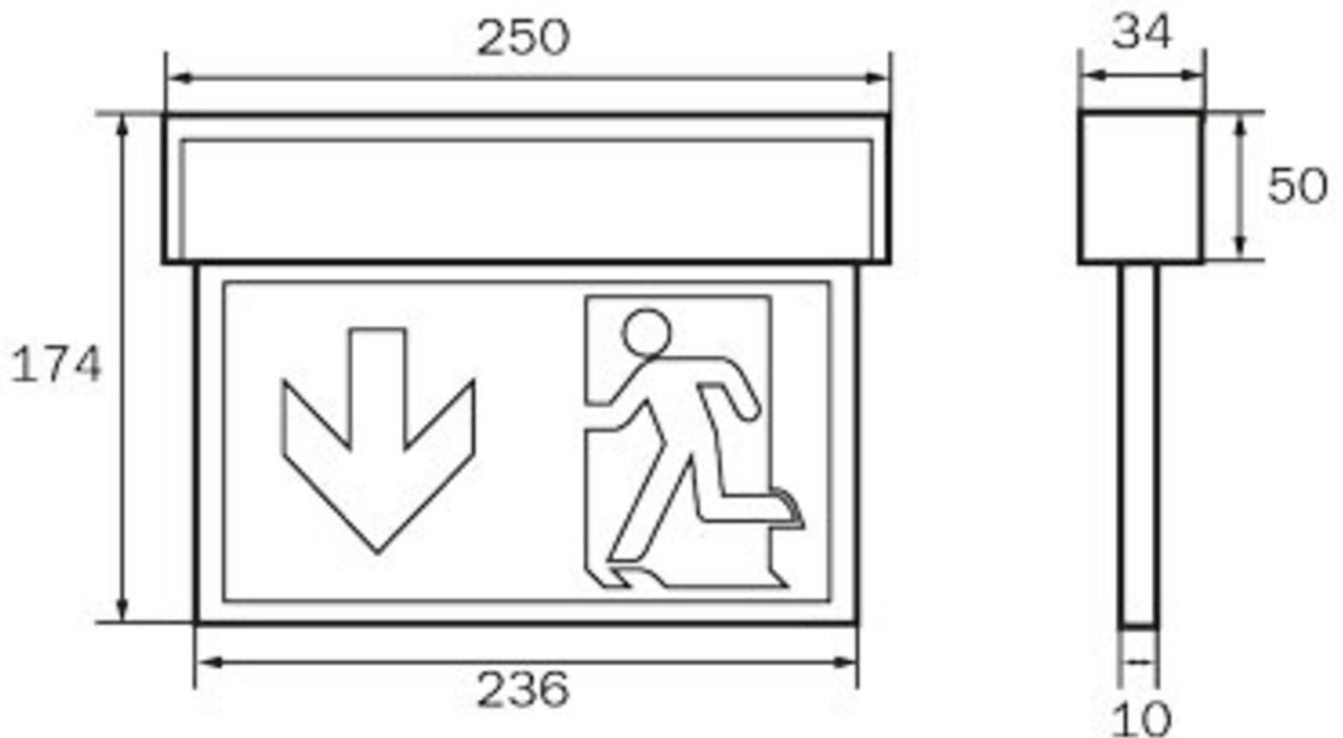

Leistung BS	1 W
Länge	34 mm
Breite	250 mm
Höhe	174 mm
Gewicht	0.7 kg
Gewicht inkl. Verp.	0.78 kg
Anschlussquerschnitt	2.5 mm
Schalteingang L'	Ja
Notlichtblockierung	Nein
Batterieanschluss	Stecker
Dimmfunktion	Nein
Lichtstrom Netz	190 lm
Lichtstrom Not	190 lm
Zolltarifnummer	94056120
Ursprungsland	Deutschland
EAN	4260766550195

TECHNISCHE ZEICHNUNG