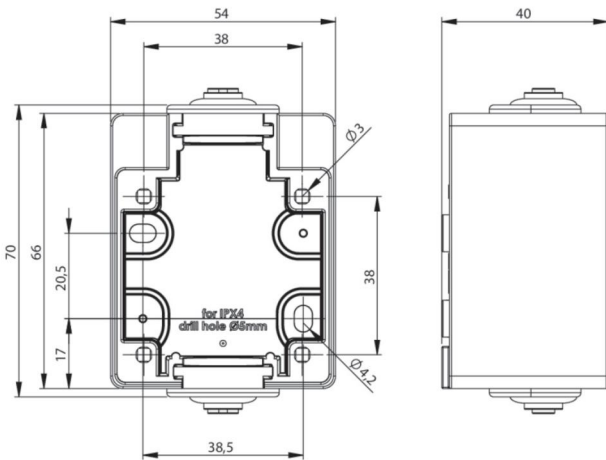

Artikel-Nr.	106-0g
Bezeichnung	Aufputzgehäuse f. Anbaudose 50x50mm (grau)
Langbeschreibung	Aufputzgehäuse f. Anbaudose 50x50mm (grau)
GTIN (EAN)	9003399015489
Ursprungsland	AT
Zolltarifnummer	85389099
Nettogewicht	0,048 kg
Verpackungsmenge	24
Mindestbestellmenge	24

ETIM 9.0	EC002461
Art des Zubehörs/Ersatzteils	sonstige

<https://www.pcelectric.at/shop/de/?func=detail&artrnr=106-0g>