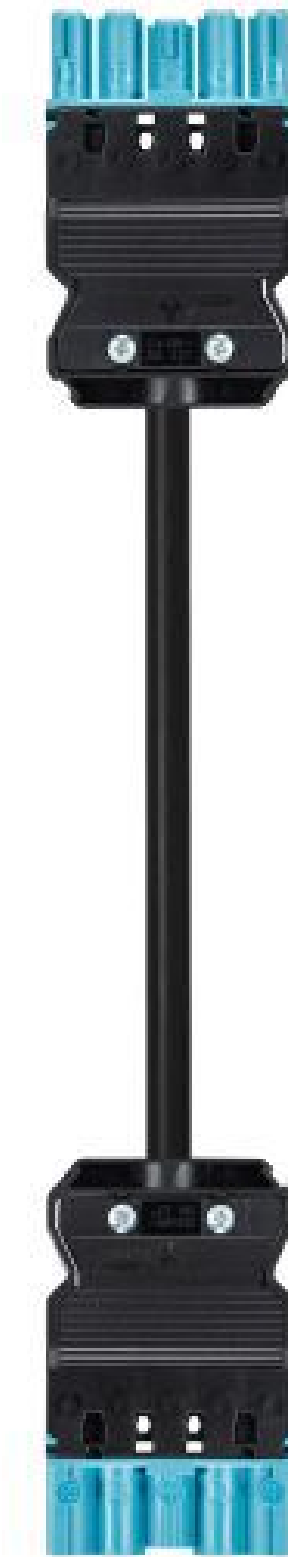

## Produktdatenblatt

Art. Nr. 92.257.0500.9

## Konfektionierte Leitung GST18i5KSBS 15E 05PB02

GST18i5 Verbindungsleitung Buchse - Stecker, Länge 0,5 m,  
5-polig, Kodierung Netz 250 V + nicht SELV, 16 A, Kodierfarbe  
pastellblau, Zugentlastungsfarbe schwarz, Leitungsfarbe schwarz,  
Leiterquerschnitt 1,5 mm<sup>2</sup>, Kabeltyp H05VV-F, Brandklasse: Eca

Art. Nr.

92.257.0500.9

EAN	4015573896116
Bestelleinheit	50 Stück

**Zulassungen**

**Technische Daten**
**Allgemein**

Bemessungsstrom	16 A
Bemessungsspannung	250 V / 400 V
Bemessungsstoßspannung	4 kV
Verschmutzungsgrad	2
Mechanische Codierung Code	Code 2
Verriegelbar	selbstverriegelnd (mit Werkzeug lösbar)
Codierfarbe / Kontakteinsatz	pastellblau
Polkennzeichnung	L, N, PE, D2, D1
Gehäusefarbe mit Zugentlastung	schwarz

**Ausführung**

Leiter-Nennquerschnitt	1,5 mm <sup>2</sup>
Schutzart (IP)	IP20
Typ der Leitung	H05VV-F
Farbe der Leitung	schwarz
Kabeldurchmesser max.	10,1 mm
Leitungsart	Buchse - Stecker
Art der konfektionierten Leitung	Verbindungsleitung
Ausführung Seite 1	GST18i5 Buchse
Ausführung Seite 2	GST18i5 Stecker