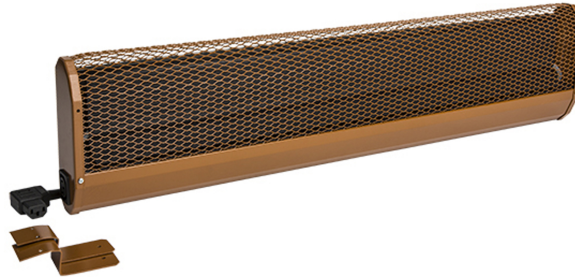

Produktbezeichnung	KST150L
Artikelnummer	30825
Hersteller	ETHERMA

Produktbeschreibung

Kirchenbankheizung, Anschluss links, 600W, 1.5m, 230V

Die Zinnheizungen KST sind Dunkelstrahler und dienen der Nahwärme von Kirchen. Dank spezieller Lüftungsschlitze wird die Wärme fast ausschließlich nach vorne abgegeben. Hervorragend für Kirchen, die nur einmal pro Woche benutzt werden. Der elektrische Anschluss erfolgt über einen Gerätestecker, die serienmäßig konfektionierte Verkabelung vereinfacht die Montage. Die Geräte verfügen über einen integrierten Überhitzungsschutz mit automatischem Neustart. Bruchsicheres Spezialheizelement ohne leuchtende Heizwendel mit hoher Heizleistung, inklusive Winkelstecker. Schutzart: IP 21, Fehlerstromschutzschalter, Kennzeichen: ÏVE, CE-konform, Stahlblech verzinkt, Farbe: braun RAL 8007, Anschluss: links.

Technische Details

Ausführung	Kirchenbankheizung	Spannung	230 230 Volt
Leistungsstufe AUS	Nein	Anzahl der Heizstufen	1
Montage über Wickeltisch	Nein	Min. Heizleistung	600 Watt
Schutzart (IP)	IP21	Max. Heizleistung	600 Watt
		Höhe	60 Millimeter
		Breite	1500 Millimeter
		Tiefe	185 Millimeter