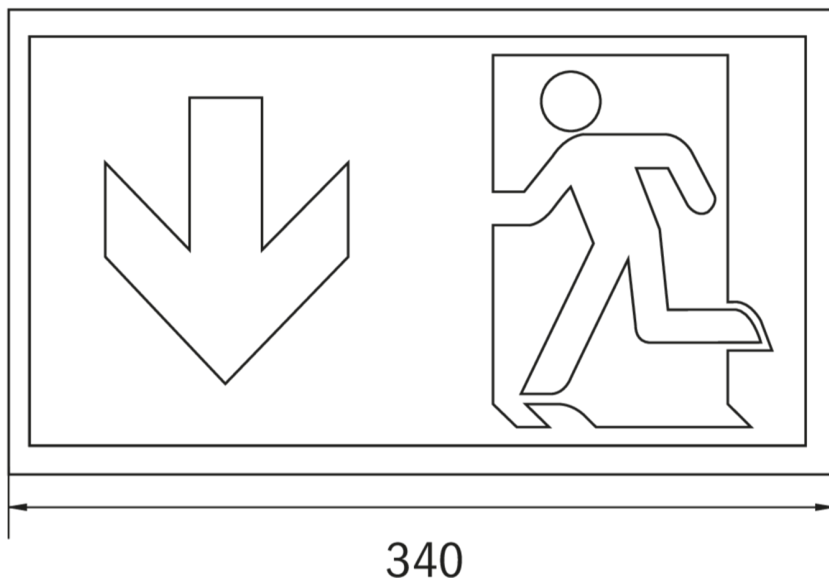

Höhe	170 mm
Gewicht	0.94 kg
Gewicht inkl. Verp.	1.03 kg
Anschlussquerschnitt	2.5 mm
Schalteingang L'	Ja
Notlichtblockierung	Ja
Batterieanschluss	Stecker
Dimmfunktion	Ja
Lichtstrom Netz	220 lm
Lichtstrom Not	160 lm
Zolltarifnummer	94056120
Ursprungsland	Deutschland
EAN	4260581719180

TECHNISCHE ZEICHNUNG