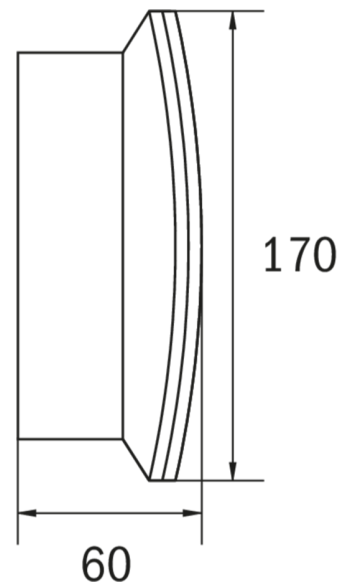

Höhe	170 mm
Gewicht	0.94 kg
Gewicht inkl. Verp.	1.03 kg
Anschlussquerschnitt	2.5 mm
Schalteingang L'	Ja
Notlichtblockierung	Ja
Batterieanschluss	Stecker
Dimmfunktion	Ja
Lichtstrom Netz	220 lm
Lichtstrom Not	160 lm
Zolltarifnummer	94056120
Ursprungsland	Deutschland
EAN	4260581719180

TECHNISCHE ZEICHNUNG