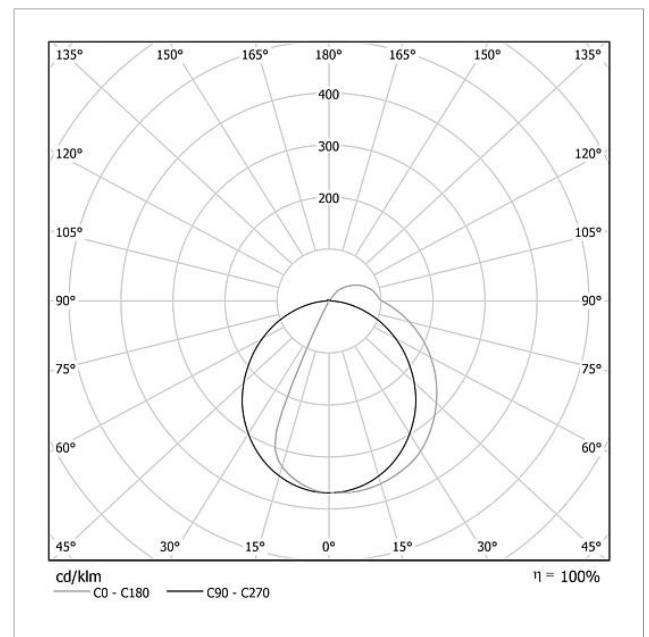

Zeichnungen / Montage