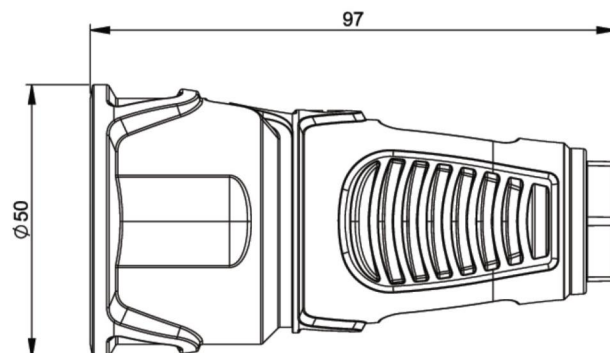

Artikel-Nr.	2410-osc
Bezeichnung	Taurus2 Gummi-Kupplung fb SH IP20 (orange/schwarz)
Langbeschreibung	Schutzkontaktkupplung Serie TAURUS2 - Gummi Farbe (Haube/Ring): orange/schwarz Material (Haube/Kontaktträger): TPE/PA6 Schutzkontaktssystem: franz./belg. mit Shutter 16A / 250V AC / 3p (2P+E), Schutzart: IP20
Ursprungsland	AT
Zolltarifnummer	85366990
Nettogewicht	0,069 kg
Verpackungsmenge	20
Mindestbestellmenge	500

ETIM 9.0	EC001327
Ausführung	Schutzkontaktstift
Werkstoff	Gummi
Werkstoffgüte	Thermoplast
Für "erschwerte Bedingungen" nach VDE	Ja
Schutzart (IP)	IP20
Steckrichtung	gerade
Anschlusstechnik	Schraubklemme
Farbe	orange
Polzahl	3
Nennspannung	250 V
Nennstrom	16 A

K (Kabel Ø)	6-13 mm
Leitung flexibel	1-2,5 mm ²
Kontaktschrauben	80 Ncm
Zugentlastung	110 Ncm
Abmantelungslänge	30 mm
Abisolierlänge	7 mm

<https://www.pcelectric.at/shop/de/?func=detail&artnr=2410-osc>